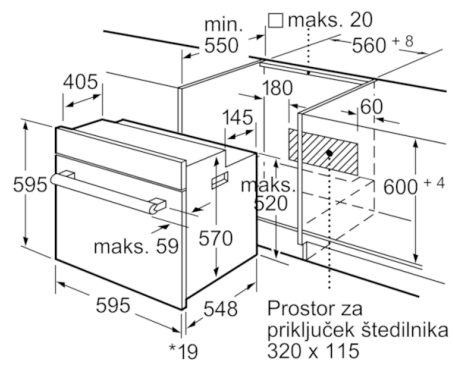

Tehnični podatki

Barva / Material sprednje ploskve :	črna
Tip konstrukcije :	Vgrajeni
Vgrajen čistilni sistem :	Ne
Dimenzije niše (VxŠxG) (mm) :	575-597 x 560-568 x 550
Dimenzije aparata (mm) :	595 x 595 x 548
Mere embaliranega izdelka (mm) :	670 x 680 x 670
Material čelne plošče :	metal lacquered
Material vrat :	Steklo
Neto masa (kg) :	33,098
Uporabni volumen (pečice) :	66
Metode kuhanja :	Malopovršinski žar, odtajanje, Spodnje gretje, Variabilni velikopovršinski ža, Vroči zrak, Zgornje in spodnje gretje, Žar z ventilatorjem
Material notranjega prostora :	emajl
Nastavitev temperature :	mehanski
Število notranjih osvetlitev :	1
Znaki ustreznosti :	CE, VDE
Dolžina priključnega kabla (cm) :	120
EAN koda :	4242002672519
Število prostorov - (2010/30/ES) :	1
Razred energijske učinkovitosti - (2010/30/ES) :	A
Energy consumption per cycle conventional (2010/30/EC) :	0,96
Energy consumption per cycle forced air convection (2010/30/EC) :	0,82
Indeks energijske učinkovitosti (2010/30/ES) :	98,8
Priključna moč (W) :	3500
Tok (A) :	16
Napetost (V) :	220-240
Frekvenca (Hz) :	50; 60
Tip vtiča :	Schuko-/Gardy vtičač z ozemlji

- Teleskopska izvlečna vodila kot dodatni pribor z doplačilom

Varnost:

- Hladna vrata Comfort - temperatura stekla največ 40 °C (merjeno pri temperaturi v pečici 180°C pri načinu gretja zgoraj/spodaj, izmerjeno v središču vrat po 1 uri)
- Otroška varnostna ključavnica

Tehnične informacije:

- Energijski razred (v skladu z EU št. 65/2014): A (na lestvici energijskih razredov od A+++ do D)
Poraba energije v ciklu - konvencionalno ogrevanje: 0.96 kWh
Poraba energije v ciklu - ogrevanje s prisilnim kroženjem zraka: 0.82 kWh
Število prostorov za peko: 1
Toplotni vir: električna pečica
Prostornina pečice: 66 l
- Priključni kabel z vtičem (1,20 m)

Serie | 6, Vgradna pečica, črna HBA23B160R

*Pri kovinskih prednjih straneh 20 mm
Dimenzije v mm

*Pri kovinskih prednjih straneh 20 mm
Dimenzije v mm

* Pri kovinskih prednjih straneh 20 mm
Dimenzije v mm