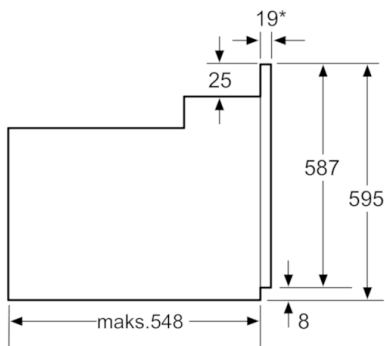

Tehnične informacije:

- Energijski razred (v skladu z EU št. 65/2014): A (na lestvici energijskih razredov od A+++ do D)
Poraba energije v ciklu - konvencionalno ogrevanje: 0.96 kWh
Poraba energije v ciklu - ogrevanje s prisilnim kroženjem zraka: 0.82 kWh
Število prostorov za peko: 1
Toplotni vir: električna pečica
Prostornina pečice: 66 l
- Priključni kabel z vtičem (1,20 m)

Serie | 6, Vgradna pečica, črna HBA23B160R

*Pri kovinskih prednjih straneh 20 mm
Dimenzije v mm

*Pri kovinskih prednjih straneh 20 mm
Dimenzije v mm

* Pri kovinskih prednjih straneh 20 mm
Dimenzije v mm