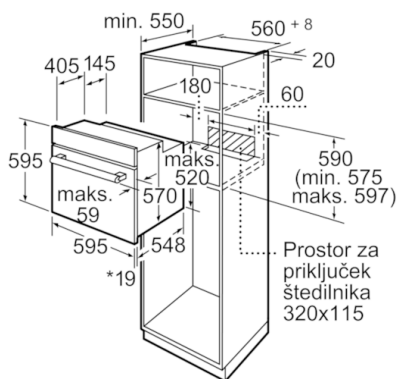

Tehnični podatki

Barva / Material sprednje ploskve :	črna
Tip konstrukcije :	Vgrajeni
Vgrajen čistilni sistem :	Ne
Dimenzije niše (VxŠxG) (mm) :	575-597 x 560-568 x 550
Dimenzije aparata (mm) :	595 x 595 x 548
Mere embaliranega izdelka (mm) :	670 x 680 x 670
Material čelne plošče :	metal lacquered
Material vrat :	Steklo
Neto masa (kg) :	33,098
Uporabni volumen (pečice) :	66
Metode kuhanja :	Malopovršinski žar, odtajanje, Spodnje gretje, Variabilni velikopovršinski ža, Vroči zrak, Zgornje in spodnje gretje, Žar z ventilatorjem
Material notranjega prostora :	emajl
Nastavitev temperature :	mehanski
Število notranjih osvetlitev :	1
Znaki ustreznosti :	CE, VDE
Dolžina priključnega kabla (cm) :	120
EAN koda :	4242002672519
Število prostorov - (2010/30/ES) :	1
Razred energijske učinkovitosti - (2010/30/ES) :	A
Energy consumption per cycle conventional (2010/30/EC) :	0,96
Energy consumption per cycle forced air convection (2010/30/EC) :	0,82
Indeks energijske učinkovitosti (2010/30/ES) :	98,8
Priključna moč (W) :	3500
Tok (A) :	16
Napetost (V) :	220-240
Frekvenca (Hz) :	50; 60
Tip vtiča :	Schuko-/Gardy vtičač z ozemlji

- Teleskopska izvlečna vodila kot dodatni pribor z doplačilom

Varnost:

- Hladna vrata Comfort - temperatura stekla največ 40 °C (merjeno pri temperaturi v pečici 180°C pri načinu gretja zgoraj/spodaj, izmerjeno v središču vrat po 1 uri)
- Otroška varnostna ključavnica

Tehnične informacije:

- Energijski razred (v skladu z EU št. 65/2014): A (na lestvici energijskih razredov od A+++ do D)
Poraba energije v ciklu - konvencionalno ogrevanje: 0.96 kWh
Poraba energije v ciklu - ogrevanje s prisilnim kroženjem zraka: 0.82 kWh
Število prostorov za peko: 1
Toplotni vir: električna pečica
Prostornina pečice: 66 l
- Priključni kabel z vtičem (1,20 m)

Serie | 6, Vgradna pečica, črna HBA23B160R

*Pri kovinskih prednjih straneh 20 mm
Dimenzije v mm

*Pri kovinskih prednjih straneh 20 mm
Dimenzije v mm

* Pri kovinskih prednjih straneh 20 mm
Dimenzije v mm