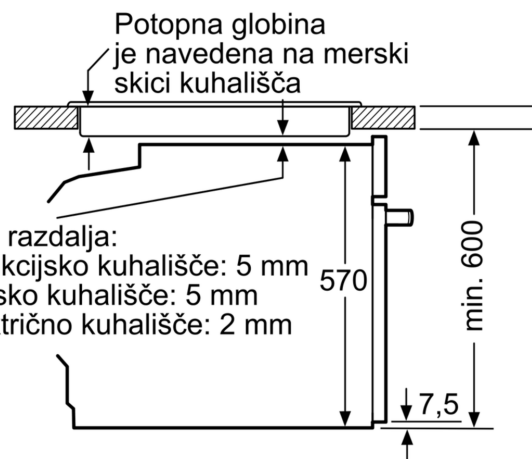

Tehnični podatki

Tip konstrukcije:Vgrajeni
 Vgrajen čistilni sistem: Hidroliza, delno katalitična
 Dimenzije niše (VxŠxG): 585-595 x 560-568 x 550 mm
 Dimenzije aparata: 595 x 594 x 548 mm
 Mere embaliranega izdelka: 670 x 675 x 655 mm
 Material čelne plošče:Steklo
 Material vrat:Steklo
 Neto masa: 32.1 kg
 Uporabni volumen (pečice):71 l
 Metode kuhanja:Velikopovršinski žar, Hotair gentle, Vroči zrak, Zgornje in spodnje gretje, Pica stopnja, Spodnje gretje, Žar z ventilatorjem
 Material notranjega prostora: Drugo
 Nastavitev temperature: mehanski
 Število notranjih osvetlitev: 1
 Dolžina priključnega kabla:120.0 cm
 EAN koda:4242005029815
 Število prostorov - (2010/30/ES): 1
 Razred energijske učinkovitosti:A
 Energy consumption per cycle conventional (2010/30/EC):0.97 kWh/cikel
 Energy consumption per cycle forced air convection (2010/30/EQ):81 kWh/cikel
 Indeks energijske učinkovitosti (2010/30/ES): 95.3 %
 Priključna moč: 3400 W
 Tok:16 A
 Napetost: 220-240 V
 Frekvenca:50; 60 Hz
 Tip vtiča: Schuko-/Gardy vtičač z ozemlji
 Vključena oprema: 1 x Rešetka, 1 x Univerzalna ponev

Dimenzije:

- Dimenzije aparata (VxŠxG): 595 mm x 594 mm x 548 mm
- Dimenzije niše (VxŠxG): 585 mm - 595 mm x 560 mm - 568 mm x 550 mm
- »Prosimo, upoštevajte dimenzije, navedene v skici za namestitev«
- Pečica s/z 7 načini gretja: 3D vroči zrak, Zgornje/spodnje gretje, Ventilatorski infra žar, Velikopovršinski žar, Pizza stopnja, Spodnje gretje

**Serija 4, Vgradna pečica, 60 x 60 cm,
Nerjaveče jeklo
HBA2340S0**

Dimenzije v mm

Dimenzije v mm

Vgradnja s kuhalno ploščo.

A: 19,5 mm
B: Prostor za priključitev aparata 320 x 115 mm

Dimenzije v mm