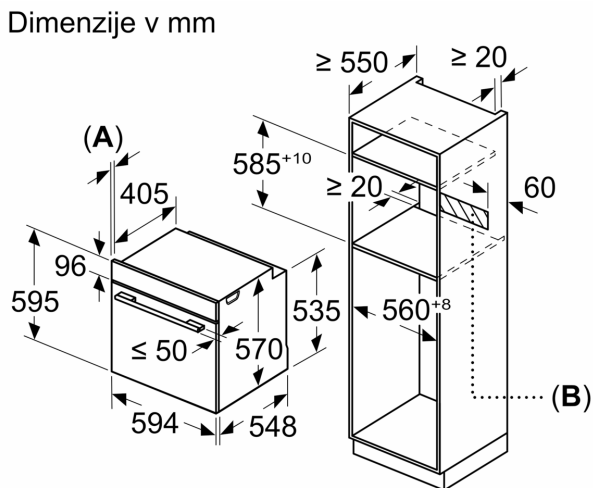

- Energijski razred (v skladu z EU št. 65/2014): A (na lestvici energijskih razredov od A+++ do D) Poraba energije v ciklu - konvencionalno ogrevanje: 0.97 kWh Poraba energije v ciklu - ogrevanje s prisilnim kroženjem zraka: 0.81 kWh Število prostorov za peko: 1 Toplotni vir: električna pečica Prostornina pečice: 71 l
- Dolžina električnega kabla: 120 cm
- Skupna priključna moč: 3.4 kW

Dimenzije:

- Dimenzije aparata (VxŠxG): 595 mm x 594 mm x 548 mm
- Dimenzije niše (VxŠxG): 585 mm - 595 mm x 560 mm - 568 mm x 550 mm
- »Prosimo, upoštevajte dimenzije, navedene v skici za namestitev«
- Pečica s/z 7 načini gretja: 3D vroči zrak, Zgornje/spodnje gretje, Ventilatorski infra žar, Velikopovršinski žar, Pizza stopnja, Spodnje gretje

**Serija 4, Vgradna pečica, 60 x 60 cm,
Nerjaveče jeklo
HBA2340S0**

Dimenzije v mm

Dimenzije v mm

Vgradnja s kuhalno ploščo.

A: 19,5 mm
B: Prostor za priključitev aparata 320 x 115 mm

Dimenzije v mm