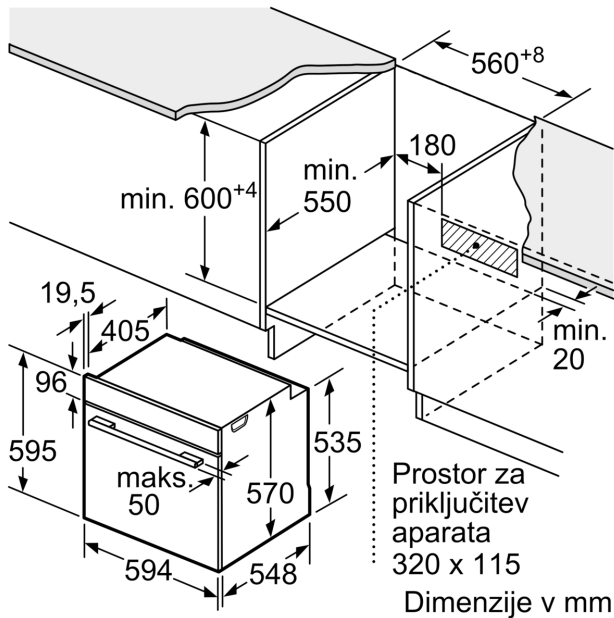

- Energijski razred (v skladu z EU št. 65/2014): A (na lestvici energijskih razredov od A+++ do D) Poraba energije v ciklu - konvencionalno ogrevanje: 0.97 kWh Poraba energije v ciklu - ogrevanje s prisilnim kroženjem zraka: 0.81 kWh Število prostorov za peko: 1 Toplotni vir: električna pečica Prostornina pečice: 71 l
- Dolžina električnega kabla: 120 cm
- Skupna priključna moč: 3.4 kW

Dimenzije:

- Dimenzije aparata (VxŠxG): 595 mm x 594 mm x 548 mm
- Dimenzije niše (VxŠxG): 585 mm - 595 mm x 560 mm - 568 mm x 550 mm
- »Prosimo, upoštevajte dimenzije, navedene v skici za namestitev«
- Pečica s/z 7 načini gretja: 3D vroči zrak, Zgornje/spodnje gretje, Ventilatorski infra žar, Velikopovršinski žar, Pizza stopnja, Spodnje gretje

**Serija 4, Vgradna pečica, 60 x 60 cm,
Nerjaveče jeklo
HBA2340S0**

Dimenzije v mm

Dimenzije v mm

Vgradnja s kuhalno ploščo.

A: 19,5 mm
B: Prostor za priključitev aparata 320 x 115 mm

Dimenzije v mm