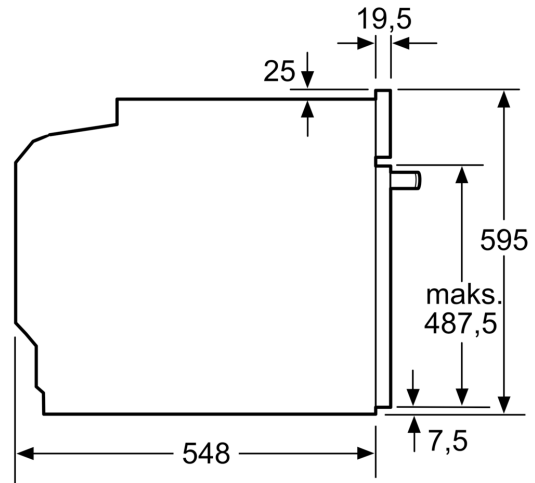

- Energijski razred (v skladu z EU št. 65/2014): A (na lestvici energijskih razredov od A+++ do D) Poraba energije v ciklu - konvencionalno ogrevanje: 0.97 kWh Poraba energije v ciklu - ogrevanje s prisilnim kroženjem zraka: 0.81 kWh Število prostorov za peko: 1 Toplotni vir: električna pečica Prostornina pečice: 71 l
- Dolžina električnega kabla: 120 cm
- Skupna priključna moč: 3.4 kW

Dimenzije:

- Dimenzije aparata (VxŠxG): 595 mm x 594 mm x 548 mm
- Dimenzije niše (VxŠxG): 585 mm - 595 mm x 560 mm - 568 mm x 550 mm
- »Prosimo, upoštevajte dimenzije, navedene v skici za namestitev«
- Pečica s/z 7 načini gretja: 3D vroči zrak, Zgornje/spodnje gretje, Ventilatorski infra žar, Velikopovršinski žar, Pizza stopnja, Spodnje gretje

**Serija 4, Vgradna pečica, 60 x 60 cm,
Nerjaveče jeklo
HBA2340S0**

Dimenzije v mm

Dimenzije v mm

Vgradnja s kuhalno ploščo.

A: 19,5 mm
B: Prostor za priključitev aparata 320 x 115 mm

Dimenzije v mm