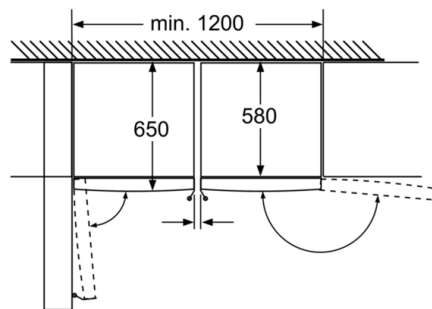

Stekla je možno povsem izvleči, če je aparat nameščen povsem ob steno.

Dimenzije v mm