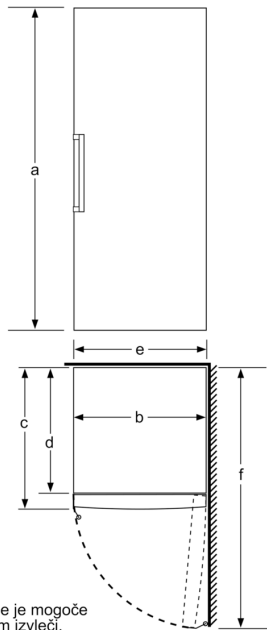

**Serie 6, Prostostoječi zamrzovalnik,
191 x 70 cm, Bela
GSN58AWEV**

Predale je mogoče povsem izvleči, če je aparat nameščen neposredno ob steno.

	a	b	c	d	e	f
KSW36, GSD36	187					
KSV36, KSF36, GSN36, GSV36	186					
KSV33, GSN33, GSV33	176	60	65	58	60	119,5
KSV29, GSN29, GSV29	161					
GSV24	146					
GSN51	161					
GSN54	176	70	78	70	70	142
GSN58	191					

- a Višina
- b Širina
- c Globina pri zaprtih vratih brez ročaja in distančnega dela
- d Globina omare brez distančnega dela
- e Širina pri odprtih vratih brez ročaja
- f Globina pri odprtih vratih brez ročaja in distančnega dela

Dimenzije v cm