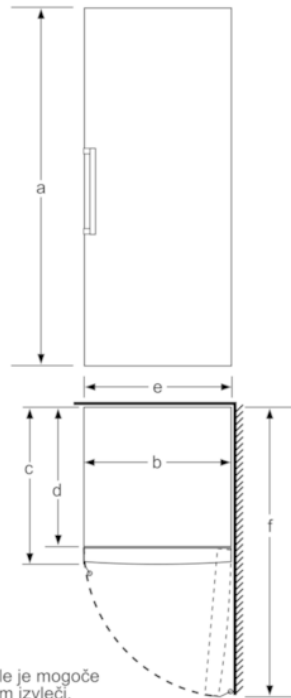

Serie | 6, Prostostoječi zamrzovalnik, 191 x 70 cm, bela GSN58AW41

	a	b	c	d	e	f
KSW36, GSD36	187					
KSV36, KSF36, GSN36, GSV36	186					
KSV33, GSN33, GSV33	176	60	65	58	60	119,5
KSV29, GSN29, GSV29	161					
GSV24	146					
GSN51	161					
GSN54	176	70	78	70	70	142
GSN58	191					

Dimenzije v cm

Predale je mogoče povsem izvleči, če je aparat nameščen neposredno ob steno.