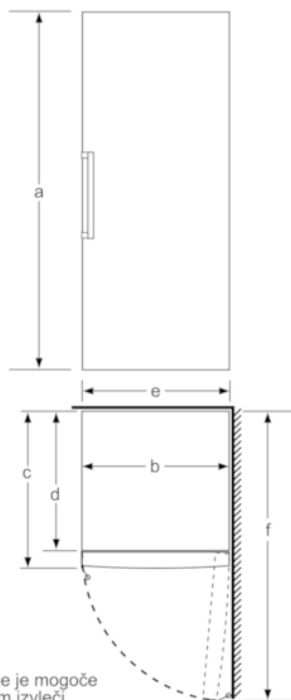

Serie | 6, Prostostoječi zamrzovalnik, 191 x 70 cm, bela GSN58AW30

	a	b	c	d	e	f
KSW36, GSD36	187					
KSV36, KSF36, GSN36, GSV36	186					
KSV33, GSN33, GSV33	176	60	65	58	60	119,5
KSV29, GSN29, GSV29	161					
GSV24	146					
GSN51	161					
GSN54	176	70	78	70	70	142
GSN58	191					

Dimenzije v cm

Predale je mogoče povsem izvleči, če je aparat nameščen neposredno ob steno.