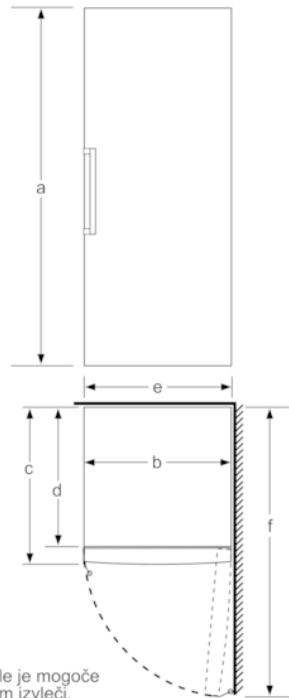

Serie | 6, Prostostoječi zamrzovalnik, 161 x 70 cm, bela GSN51AW30

	a	b	c	d	e	f
KSW36, GSD36	187					
KSV36, KSF36, GSN36, GSV36	186					
KSV33, GSN33, GSV33	176	60	65	58	60	119,5
KSV29, GSN29, GSV29	161					
GSV24	146					
GSN51	161					
GSN54	176	70	78	70	70	142
GSN58	191					

Dimenzije v cm

Predale je mogoče povsem izvleči, če je aparat nameščen neposredno ob steno.