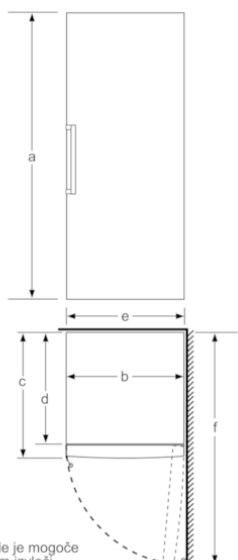

Serie | 4, Prostostoječi zamrzovalnik, bela GSN29VW30

Predale je mogoče povsem izvleči, če je aparat nameščen neposredno ob steno.

	a	b	c	d	e	f
KSW36, GSD36	187					
KSV36, KSF36, GSN36, GSV36	186					
KSV33, GSN33, GSV33	176	60	65	58	60	119,5
KSV29, GSN29, GSV29	161					
GSV24	146					
GSN51	161					
GSN54	176	70	78	70	70	142
GSN58	191					

Dimenzije v cm