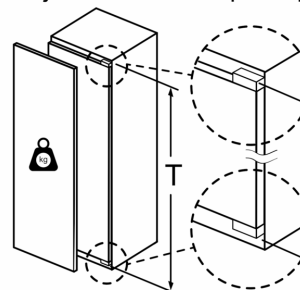

Zamrzovalni del

- Št. prozornih zamrzovalnih predalov: 5, od tega 2 BigBox

Tehnične informacije

- Levo odpiranje vrat, prestavljivo
- Priključna moč: 120 W
- Napetost: 220 - 240 V

Dimenzije

- Vgradne dimenzije (V X Š x G): 177.5 x 56 x 55 cm
- Dimenzije aparata (V x Š x G): 177 x 56 x 55 cm

Pribor

- 1 x Posoda za ledene kocke
- Ocena temelji na standardnih rezultatih testov za 24 ur. Dejanska poraba je odvisna od načina uporabe aparata in kje se aparat nahaja

Osnovne informacije

Serie 6, Vgradni zamrzovalnik, 177.2 x 55.8 cm, ploščati tečaj GIN81AEF0

Največja dovoljena teža čelnih plošč pohištvenih elementov

Nameščena vrata pohištva, ki presegajo dovoljeno težo, lahko poškodujejo tečaj in vplivajo na njegovo delovanje.

T: vključno z višino vrat aparata Dimenzije tečajev v mm:	tečaj brez funkcije počasnega zapiranja, Teža vrat v kg:	tečaj s funkcijo počasnega zapiranja, Teža vrat v kg:
1500-1750	22	22

Dimenzije v mm
 Priporočene dimenzije reže za ravne tečaje

F	R	X
16-19	0-3	2,5
20	0-1	3
	2-3	2,5
21	0-1	3
	2-3	2,5
22	0	4
	1	3,5
	2-3	3

Upoštevati je treba priporočene dimenzije reže v tabeli, da zagotovite odpiranje vrat aparata brez trka in preprečite poškodbe kuhinjskega pohištva.