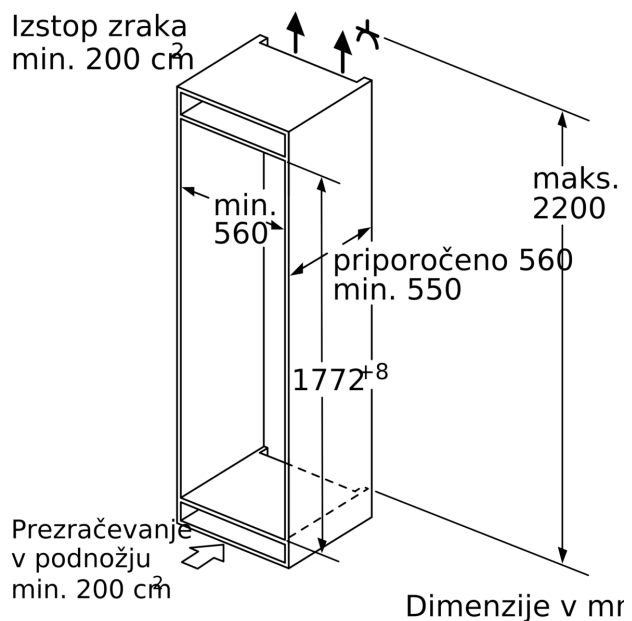

Zamrzovalni del

- Št. prozornih zamrzovalnih predalov: 5, od tega 2 BigBox

Tehnične informacije

- Levo odpiranje vrat, prestavljivo
- Priključna moč: 120 W
- Napetost: 220 - 240 V

Dimenzije

- Vgradne dimenzije (V X Š x G): 177.5 x 56 x 55 cm
- Dimenzije aparata (V x Š x G): 177 x 56 x 55 cm

Pribor

- 1 x Posoda za ledene kocke
- Ocena temelji na standardnih rezultatih testov za 24 ur. Dejanska poraba je odvisna od načina uporabe aparata in kje se aparat nahaja

Osnovne informacije

Serie 6, Vgradni zamrzovalnik, 177.2 x 55.8 cm, ploščati tečaj GIN81AEF0

Dimenzije v mm
 Priporočene dimenzije reže za ravne tečaje

F	R	X
16-19	0-3	2,5
20	0-1	3
	2-3	2,5
21	0-1	3
	2-3	2,5
22	0	4
	1	3,5
	2-3	3

Upoštevati je treba priporočene dimenzije reže v tabeli, da zagotovite odpiranje vrat aparata brez trka in preprečite poškodbe kuhinjskega pohištva.