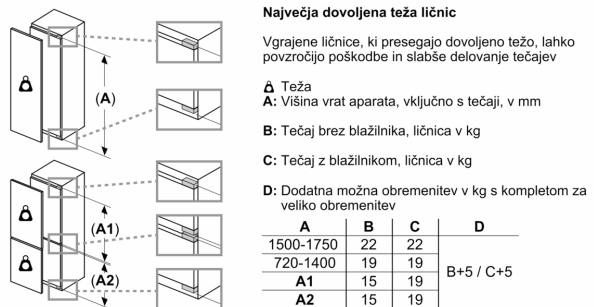

Zamrzovalni del

- Št. prozornih zamrzovalnih predalov: 5, od tega 2 BigBox

Tehnične informacije

- Levo odpiranje vrat, prestavljivo
- Priključna moč: 120 W
- Napetost: 220 - 240 V

Dimenzije

- Vgradne dimenzije (V X Š x G): 177.5 x 56 x 55 cm
- Dimenzije aparata (V x Š x G): 177 x 56 x 55 cm

Pribor

- 1 x Posoda za ledene kocke
- Ocena temelji na standardnih rezultatih testov za 24 ur. Dejanska poraba je odvisna od načina uporabe aparata in kje se aparat nahaja

Osnovne informacije

Serie 6, Vgradni zamrzovalnik, 177.2 x 55.8 cm, ploščati tečaj GIN81AEF0