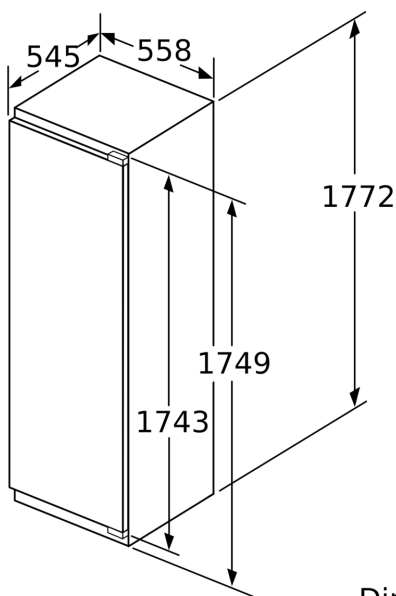

Serie 6, Vgradni zamrzovalnik, 177.2 x 55.8 cm, ploščati tečaj GIN81AEF0