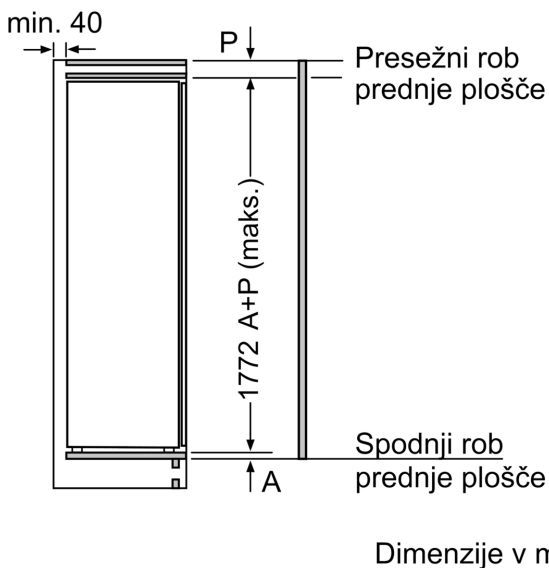

Zamrzovalni del

- Št. prozornih zamrzovalnih predalov: 5, od tega 2 BigBox

Tehnične informacije

- Levo odpiranje vrat, prestavljivo
- Priključna moč: 120 W
- Napetost: 220 - 240 V

Dimenzije

- Vgradne dimenzije (V X Š x G): 177.5 x 56 x 55 cm
- Dimenzije aparata (V x Š x G): 177 x 56 x 55 cm

Pribor

- 1 x Posoda za ledene kocke
- Ocena temelji na standardnih rezultatih testov za 24 ur. Dejanska poraba je odvisna od načina uporabe aparata in kje se aparat nahaja

Osnovne informacije

Serie 6, Vgradni zamrzovalnik, 177.2 x 55.8 cm, ploščati tečaj GIN81AEF0

Dimenzije v mm
 Priporočene dimenzije reže za ravne tečaje

F	R	X
16-19	0-3	2,5
20	0-1	3
	2-3	2,5
21	0-1	3
	2-3	2,5
22	0	4
	1	3,5
	2-3	3

Upoštevati je treba priporočene dimenzije reže v tabeli, da zagotovite odpiranje vrat aparata brez trka in preprečite poškodbe kuhinjskega pohištva.