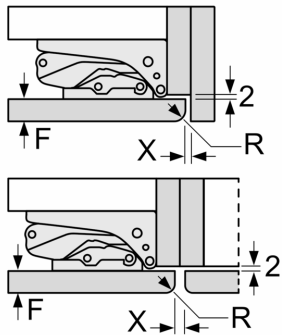

Pribor

- 1 x Posoda za ledene kocke
- Ocena temelji na standardnih rezultatih testov za 24 ur. Dejanska poraba je odvisna od načina uporabe aparata in kje se aparat nahaja

Osnovne informacije

Serie 6, Vgradni zamrzovalnik, 177.2 x 55.8 cm, ploščati tečaj GIN81AEF0

Največja dovoljena teža čelnih plošč pohištvenih elementov

Nameščena vrata pohištva, ki presegajo dovoljeno težo, lahko poškodujejo tečaj in vplivajo na njegovo delovanje.

T: vključno z višino vrat aparata Dimenzije tečajev v mm:	tečaj brez funkcije počasnega zapiranja, Teža vrat v kg:	tečaj s funkcijo počasnega zapiranja, Teža vrat v kg:
1500-1750	22	22

Dimenzije v mm
 Priporočene dimenzije reže za ravne tečaje

F	R	X
16-19	0-3	2,5
20	0-1	3
	2-3	2,5
21	0-1	3
	2-3	2,5
22	0	4
	1	3,5
	2-3	3

Upoštevati je treba priporočene dimenzije reže v tabeli, da zagotovite odpiranje vrat aparata brez trka in preprečite poškodbe kuhinjskega pohištva.