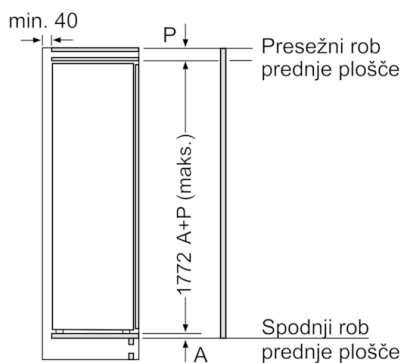

Osnovne informacije

Serie | 6, Vgradni zamrzovalnik, 177.2 x 55.8 cm
GIN81AE30

Dimenzije v mr

Dimenzije v mr

Dimenzije v mm

Največja dovoljena teža čelnih plošč pohištenih elementov

Nameščena vrata pohištva, ki presegajo dovoljeno težo, lahko poškodujejo tečaj in vplivajo na njegovo delovanje.

T: vključno z višino vrat aparata	tečaj brez funkcije počasnega zapiranja, Teža vrat v kg:	tečaj s funkcijo počasnega zapiranja, Teža vrat v kg:
Dimenzije tečajev v mm:		
1500-1750	22	22

Dimenzije v mm
 Priporočene dimenzije reže za ravne tečaje

F	R	X
16-19	0-3	2,5
20	0-1	3
	2-3	2,5
21	0-1	3
	2-3	2,5
22	0	4
	1	3,5
	2-3	3

Upoštevati je treba priporočene dimenzije reže v tabeli, da zagotovite odpiranje vrat aparata brez trka in preprečite poškodbe kuhinjskega pohištva.