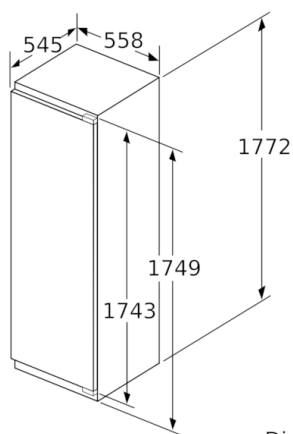

Tehnične informacije

- Levo odpiranje vrat, prestavljivo
- Klimatski razred SN-T
- Priključna moč: 120 W
- Napetost: 220 - 240 V

Dimenzije

- Vgradne dimenzije (V X Š x G): 177.5 x 56 x 55 cm
- Dimenzije aparata (V x Š x G): 177 x 56 x 55 cm

Osnovne informacije

Serie | 6, Vgradni zamrzovalnik, 177.2 x 55.8 cm
GIN81AE30

Dimenzije v mr

Dimenzije v mr

Dimenzije v mm

Največja dovoljena teža čelnih plošč pohištenih elementov

Nameščena vrata pohištva, ki presegajo dovoljeno težo, lahko poškodujejo tečaj in vplivajo na njegovo delovanje.

F	R	X
16-19	0-3	2,5
20	0-1	3
	2-3	2,5
21	0-1	3
	2-3	2,5
22	0	4
	1	3,5
	2-3	3

Upoštevati je treba priporočene dimenzije reže v tabeli, da zagotovite odpiranje vrat aparata brez trka in preprečite poškodbe kuhinjskega pohištva.