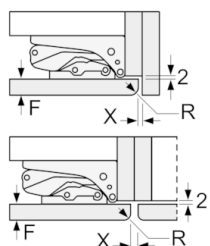

Osnovne informacije

Serie | 6, Vgradni zamrzovalnik, 177.2 x 55.8 cm
GIN81AE30

Dimenzije v mr

Dimenzije v mr

Dimenzije v mm

Največja dovoljena teža čelnih plošč pohištenih elementov

Nameščena vrata pohištva, ki presegajo dovoljeno težo, lahko poškodujejo tečaj in vplivajo na njegovo delovanje.

T: vključno z višino vrat aparata	tečaj brez funkcije počasnega zapiranja, Teža vrat v kg:	tečaj s funkcijo počasnega zapiranja, Teža vrat v kg:
Dimenzije tečajev v mm:		
1500-1750	22	22

Dimenzije v mm
 Priporočene dimenzije reže za ravne tečaje

F	R	X
16-19	0-3	2,5
20	0-1	3
	2-3	2,5
21	0-1	3
	2-3	2,5
22	0	4
	1	3,5
	2-3	3

Upoštevati je treba priporočene dimenzije reže v tabeli, da zagotovite odpiranje vrat aparata brez trka in preprečite poškodbe kuhinjskega pohištva.