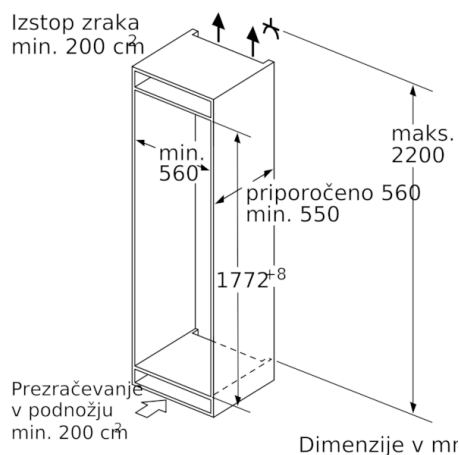

Tehnične informacije

- Levo odpiranje vrat, prestavljivo
- Klimatski razred SN-T
- Priključna moč: 120 W
- Napetost: 220 - 240 V

Dimenzije

- Vgradne dimenzije (V X Š x G): 177.5 x 56 x 55 cm
- Dimenzije aparata (V x Š x G): 177 x 56 x 55 cm

Pribor

- 2 x Hladilni akumulator, 1 x Posoda za ledene kocke
- Bruto uporabna prostornina: 235 l
- Ocena temelji na standardnih rezultatih testov za 24 ur. Dejanska poraba je odvisna od načina uporabe aparata in kje se aparat nahaja

Osnovne informacije

Serie | 6, Vgradni zamrzovalnik, 177.2 x 55.8 cm
GIN81AE30

Dimenzije v mr

Dimenzije v mr

Dimenzije v mm

Največja dovoljena teža čelnih plošč pohištenih elementov

Nameščena vrata pohištva, ki presegajo dovoljeno težo, lahko poškodujejo tečaj in vplivajo na njegovo delovanje.