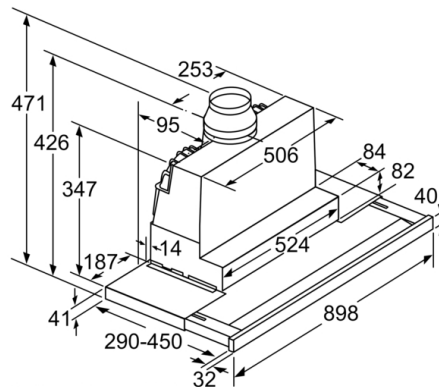

Tehnični podatki

Tipologija : Pull-out

Znaki ustreznosti : CE, VDE

Dolžina priključnega kabla : 175 cm

Dimenzije niše (VxŠxG) : 385mm x 524.0mm x 290mm mm

en: Minimum distance above an electric hob : 430 mm

Dimenzije:

- Priključna moč: 146 W
- Cev Ø 150 mm, 120 mm
- Dimenzije (VxŠxG): 426 x 898 x 290 mm
- Vgradne dimenzije (VxŠxG): 385 x 524 x 290 mm

Serie | 8, Izvlečna kuhinjska napa, 90 cm, nerjaveče jeklo DFS097K50

Dimenzije v mm

Prilagoditev globine izvleka filtra je mogoča do 29 mm

Dimenzije v mm

Pri montaži ploske dimenzije 90cm v zgornjo omaro, ki je široka 90cm, je potreben komplet za montažo. Oba montažna kotnika je treba priviti desno in levo v pohištvo. Montaža po šabloni.

Dimenzije v mm

Položaj LED svetilk
Hrbtna plošča maks. 20 mm

Dimenzije v mm

Dimenzije v mm

Dimenzije v mm

**Serie | 8, Izvlečna kuhinjska napa, 90 cm,
nerjaveče jeklo
DFS097K50**