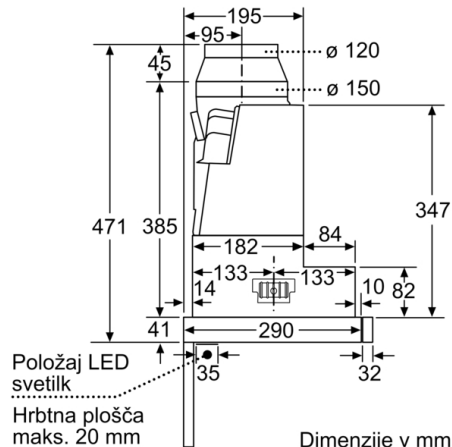

Tehnični podatki

Tipologija : Pull-out

Znaki ustreznosti : CE, VDE

Dolžina priključnega kabla : 175 cm

Dimenzije niše (VxŠxG) : 385mm x 524.0mm x 290mm mm

en: Minimum distance above an electric hob : 430 mm

Dimenzije:

- Priključna moč: 146 W
- Cev Ø 150 mm, 120 mm
- Dimenzije (VxŠxG): 426 x 898 x 290 mm
- Vgradne dimenzije (VxŠxG): 385 x 524 x 290 mm

Serie | 8, Izvlečna kuhinjska napa, 90 cm, nerjaveče jeklo DFS097K50

Dimenzije v mm

Prilagoditev globine izvleka filtra je mogoča do 29 mm

Dimenzije v mm

Pri montaži ploske dimenzije 90cm v zgornjo omaro, ki je široka 90cm, je potreben komplet za montažo. Oba montažna kotnika je treba priviti desno in levo v pohištvo. Montaža po šabloni.

Dimenzije v mm

Položaj LED svetilk
Hrbtna plošča maks. 20 mm

Dimenzije v mm

Dimenzije v mm

Dimenzije v mm

**Serie | 8, Izvlečna kuhinjska napa, 90 cm,
nerjaveče jeklo
DFS097K50**