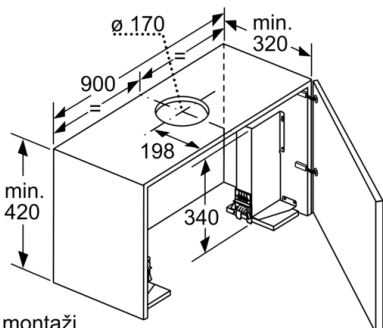

Dimenzije:

- Priključna moč: 146 W
- Cev Ø 150 mm, 120 mm
- Dimenzije (VxŠxG): 426 x 898 x 290 mm
- Vgradne dimenzije (VxŠxG): 385 x 524 x 290 mm

Serie | 8, Izvlečna kuhinjska napa, 90 cm, nerjaveče jeklo DFS097K50

Dimenzije v mm

Prilagoditev globine izvleka filtra je mogoča do 29 mm

Dimenzije v mm

Pri montaži ploske dimenzije 90cm v zgornjo omaro, ki je široka 90cm, je potreben komplet za montažo. Oba montažna kotnika je treba priviti desno in levo v pohištvo. Montaža po šabloni.

Dimenzije v mm

Položaj LED svetilk
Hrbtna plošča maks. 20 mm

Dimenzije v mm

Dimenzije v mm

Dimenzije v mm

**Serie | 8, Izvlečna kuhinjska napa, 90 cm,
nerjaveče jeklo
DFS097K50**