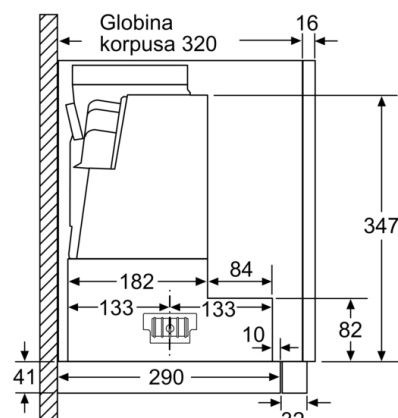

Tehnični podatki

Tipologija : Pull-out

Znaki ustreznosti : CE, VDE

Dolžina priključnega kabla : 175 cm

Dimenzije niše (VxŠxG) : 385mm x 524.0mm x 290mm mm

en: Minimum distance above an electric hob : 430 mm

Dimenzije:

- Priključna moč: 146 W
- Cev Ø 150 mm, 120 mm
- Dimenzije (VxŠxG): 426 x 898 x 290 mm
- Vgradne dimenzije (VxŠxG): 385 x 524 x 290 mm

Serie | 8, Izvlečna kuhinjska napa, 90 cm, nerjaveče jeklo DFS097K50

Dimenzije v mm

Prilagoditev globine izvleka filtra je mogoča do 29 mm

Dimenzije v mm

Pri montaži ploske dimenzije 90cm v zgornjo omaro, ki je široka 90cm, je potreben komplet za montažo. Oba montažna kotnika je treba priviti desno in levo v pohištvo. Montaža po šabloni.

Dimenzije v mm

Položaj LED svetilk
Hrbtna plošča maks. 20 mm

Dimenzije v mm

Dimenzije v mm

Dimenzije v mm

**Serie | 8, Izvlečna kuhinjska napa, 90 cm,
nerjaveče jeklo
DFS097K50**