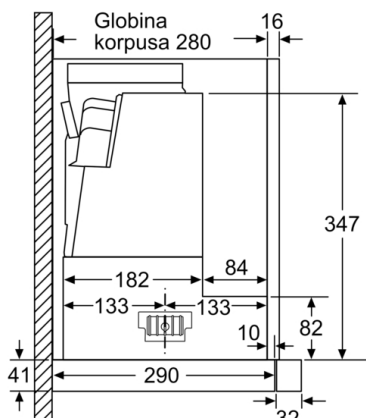

Tehnični podatki

Tipologija : Pull-out

Znaki ustreznosti : CE, VDE

Dolžina priključnega kabla : 175 cm

Dimenzije niše (VxŠxG) : 385mm x 524.0mm x 290mm mm

en: Minimum distance above an electric hob : 430 mm

Dimenzije:

- Priključna moč: 146 W
- Cev Ø 150 mm, 120 mm
- Dimenzije (VxŠxG): 426 x 898 x 290 mm
- Vgradne dimenzije (VxŠxG): 385 x 524 x 290 mm

Serie | 8, Izvlečna kuhinjska napa, 90 cm, nerjaveče jeklo DFS097K50

Dimenzije v mm

Prilagoditev globine izvleka filtra je mogoča do 29 mm

Dimenzije v mm

Pri montaži ploske dimenzije 90cm v zgornjo omaro, ki je široka 90cm, je potreben komplet za montažo. Oba montažna kotnika je treba priviti desno in levo v pohištvo. Montaža po šabloni.

Dimenzije v mm

Položaj LED svetilk
Hrbtna plošča maks. 20 mm

Dimenzije v mm

Dimenzije v mm

Dimenzije v mm

**Serie | 8, Izvlečna kuhinjska napa, 90 cm,
nerjaveče jeklo
DFS097K50**