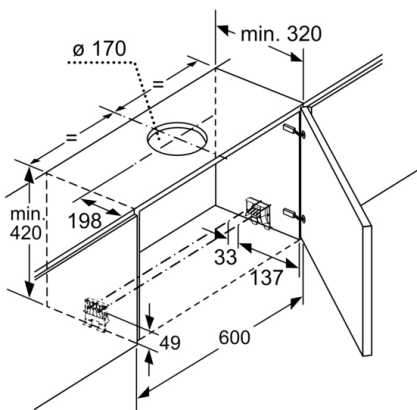

Tehnični podatki

Tipologija : Pull-out

Znaki ustreznosti : CE, VDE

Dolžina priključnega kabla : 175 cm

Dimenzije niše (VxŠxG) : 385mm x 524.0mm x 290mm mm

en: Minimum distance above an electric hob : 430 mm

Dimenzije:

- Priključna moč: 146 W
- Cev Ø 150 mm, 120 mm
- Dimenzije (VxŠxG): 426 x 898 x 290 mm
- Vgradne dimenzije (VxŠxG): 385 x 524 x 290 mm

Serie | 8, Izvlečna kuhinjska napa, 90 cm, nerjaveče jeklo DFS097K50

Dimenzije v mm

Prilagoditev globine izvleka filtra je mogoča do 29 mm

Dimenzije v mm

Pri montaži ploske dimenzije 90cm v zgornjo omaro, ki je široka 90cm, je potreben komplet za montažo. Oba montažna kotnika je treba priviti desno in levo v pohištvo. Montaža po šabloni.

Dimenzije v mm

Položaj LED svetilk
Hrbtna plošča maks. 20 mm

Dimenzije v mm

Dimenzije v mm

Dimenzije v mm

**Serie | 8, Izvlečna kuhinjska napa, 90 cm,
nerjaveče jeklo
DFS097K50**