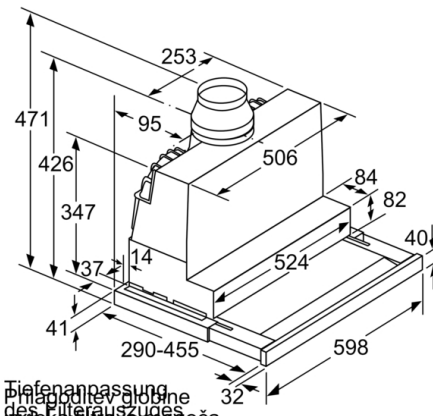

Tehnični podatki

Tipologija : Pull-out

Znaki ustreznosti : CE, Eurasian, VDE

Dolžina priključnega kabla : 175 cm

Dimenzije niše (VxŠxG) : 385mm x 524.0mm x 290mm mm

en: Minimum distance above an electric hob : 430 mm

Tehnične informacije:

- Pretok zraka (odvajanje zraka) pri največji hitrosti pri običajni uporabi: 381 m³/h; pri intenzivnem načinu: 677 m³/h (po standardu EN 61591)
- Priključna moč: 146 W

Dimenzije:

- Cev Ø 150 mm, 120 mm
- Dimenzije (VxŠxG): 426 x 598 x 290 mm
- Vgradne dimenzije (VxŠxG): 385 x 524 x 290 mm

**Serie | 8, Izvlečna kuhinjska napa, 60 cm,
nerjaveče jeklo
DFS067K50**

Dimenzije v mm

Tiefenabpassung
des Filtergehäuses
bis zu 29 mm möglich

Dimenzije v mm

Dimenzije v mm

Dimenzije v mm

Dimenzije v mm

Dimenzije v mm