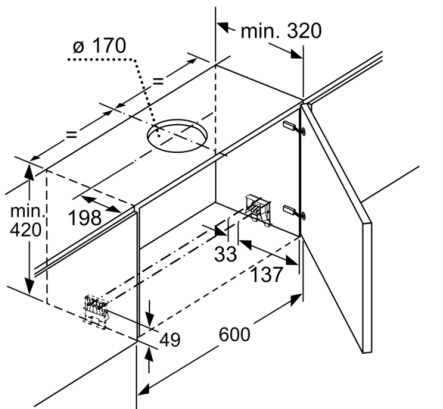

Tehnični podatki

Tipologija : Pull-out

Znaki ustreznosti : CE, Eurasian, VDE

Dolžina priključnega kabla : 175 cm

Dimenzije niše (VxŠxG) : 385mm x 524.0mm x 290mm mm

en: Minimum distance above an electric hob : 430 mm

Tehnične informacije:

- Pretok zraka (odvajanje zraka) pri največji hitrosti pri običajni uporabi: 381 m³/h; pri intenzivnem načinu: 677 m³/h (po standardu EN 61591)
- Priključna moč: 146 W

Dimenzije:

- Cev Ø 150 mm, 120 mm
- Dimenzije (VxŠxG): 426 x 598 x 290 mm
- Vgradne dimenzije (VxŠxG): 385 x 524 x 290 mm

**Serie | 8, Izvlečna kuhinjska napa, 60 cm,
nerjaveče jeklo
DFS067K50**

Dimenzije v mm

Tiefenabpassung
des Filtergehäuses
bis zu 29 mm möglich

Dimenzije v mm

Dimenzije v mm

Dimenzije v mm

Dimenzije v mm

Dimenzije v mm