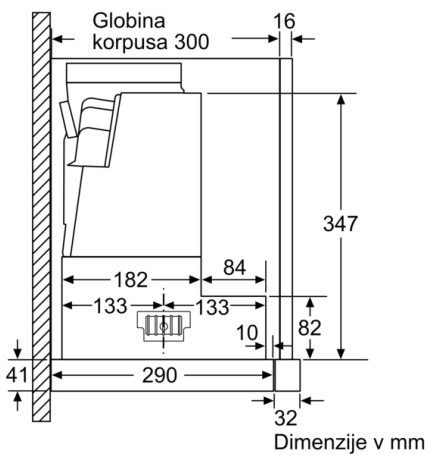

Tehnični podatki

Tipologija : Pull-out

Znaki ustreznosti : CE, Eurasian, VDE

Dolžina priključnega kabla : 175 cm

Dimenzije niše (VxŠxG) : 385mm x 524.0mm x 290mm mm

en: Minimum distance above an electric hob : 430 mm

Število svetil : 2

Raven hrupa : 56 dB(A) re 1 pW

Premer cevi : 150 / 120 mm

Material filtra : Washable stainless steel

EAN koda : 4242002878300

Priključna moč : 146 W

Tok : 10 A

Napetost : 220-240 V

Tehnične informacije:

- Pretok zraka (odvajanje zraka) pri največji hitrosti pri običajni uporabi: 381 m³/h; pri intenzivnem načinu: 677 m³/h (po standardu EN 61591)
- Priključna moč: 146 W

Dimenzije:

- Cev Ø 150 mm, 120 mm
- Dimenzije (VxŠxG): 426 x 598 x 290 mm
- Vgradne dimenzije (VxŠxG): 385 x 524 x 290 mm

**Serie | 8, Izvlečna kuhinjska napa, 60 cm,
nerjaveče jeklo
DFS067K50**

Dimenzije v mm

Tiefenabpassung
des Filtergehäuses
bis zu 29 mm möglich

Dimenzije v mm

Dimenzije v mm

Dimenzije v mm

Dimenzije v mm

Dimenzije v mm