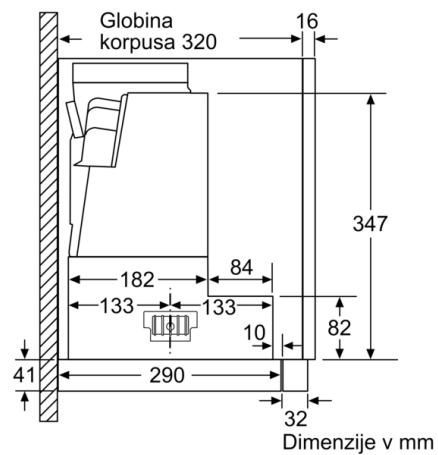

Tehnični podatki

Tipologija : Pull-out

Znaki ustreznosti : CE, Eurasian, VDE

Dolžina priključnega kabla : 175 cm

Dimenzije niše (VxŠxG) : 385mm x 524.0mm x 290mm mm

en: Minimum distance above an electric hob : 430 mm

Število svetil : 2

Raven hrupa : 56 dB(A) re 1 pW

Premer cevi : 150 / 120 mm

Material filtra : Washable stainless steel

EAN koda : 4242002878300

Priključna moč : 146 W

Tok : 10 A

Napetost : 220-240 V

Tehnične informacije:

- Pretok zraka (odvajanje zraka) pri največji hitrosti pri običajni uporabi: 381 m³/h; pri intenzivnem načinu: 677 m³/h (po standardu EN 61591)
- Priključna moč: 146 W

Dimenzije:

- Cev Ø 150 mm, 120 mm
- Dimenzije (VxŠxG): 426 x 598 x 290 mm
- Vgradne dimenzije (VxŠxG): 385 x 524 x 290 mm

**Serie | 8, Izvlečna kuhinjska napa, 60 cm,
nerjaveče jeklo
DFS067K50**

Dimenzije v mm

Tiefenabpassung
des Filtergehäuses
bis zu 29 mm möglich

Dimenzije v mm

Dimenzije v mm

Dimenzije v mm

Dimenzije v mm

Dimenzije v mm