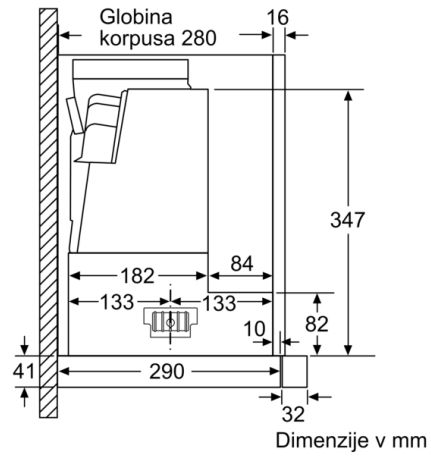

Tehnični podatki

Tipologija : Pull-out

Znaki ustreznosti : CE, Eurasian, VDE

Dolžina priključnega kabla : 175 cm

Dimenzije niše (VxŠxG) : 385mm x 524.0mm x 290mm mm

en: Minimum distance above an electric hob : 430 mm

Število svetil : 2

Raven hrupa : 56 dB(A) re 1 pW

Premer cevi : 150 / 120 mm

Material filtra : Washable stainless steel

EAN koda : 4242002878300

Priključna moč : 146 W

Tok : 10 A

Napetost : 220-240 V

Tehnične informacije:

- Pretok zraka (odvajanje zraka) pri največji hitrosti pri običajni uporabi: 381 m³/h; pri intenzivnem načinu: 677 m³/h (po standardu EN 61591)
- Priključna moč: 146 W

Dimenzije:

- Cev Ø 150 mm, 120 mm
- Dimenzije (VxŠxG): 426 x 598 x 290 mm
- Vgradne dimenzije (VxŠxG): 385 x 524 x 290 mm

**Serie | 8, Izvlečna kuhinjska napa, 60 cm,
nerjaveče jeklo
DFS067K50**

Dimenzije v mm

Tiefenabpassung
des Filtergehäuses
bis zu 29 mm möglich

Dimenzije v mm

Dimenzije v mm

Dimenzije v mm

Dimenzije v mm

Dimenzije v mm