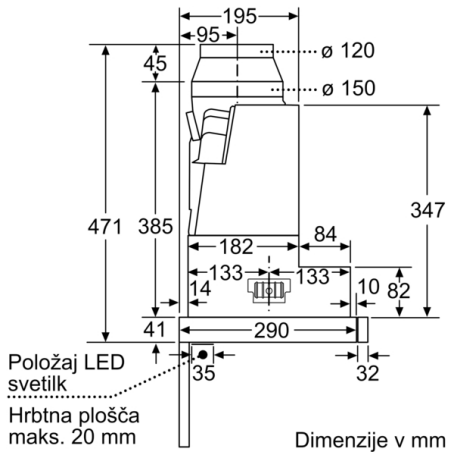

Tehnični podatki

Tipologija : Pull-out

Znaki ustreznosti : CE, Eurasian, VDE

Dolžina priključnega kabla : 175 cm

Dimenzije niše (VxŠxG) : 385mm x 524.0mm x 290mm mm

en: Minimum distance above an electric hob : 430 mm

Število svetil : 2

Raven hrupa : 56 dB(A) re 1 pW

Premer cevi : 150 / 120 mm

Material filtra : Washable stainless steel

EAN koda : 4242002878300

Priključna moč : 146 W

Tok : 10 A

Napetost : 220-240 V

Tehnične informacije:

- Pretok zraka (odvajanje zraka) pri največji hitrosti pri običajni uporabi: 381 m³/h; pri intenzivnem načinu: 677 m³/h (po standardu EN 61591)
- Priključna moč: 146 W

Dimenzije:

- Cev Ø 150 mm, 120 mm
- Dimenzije (VxŠxG): 426 x 598 x 290 mm
- Vgradne dimenzije (VxŠxG): 385 x 524 x 290 mm

**Serie | 8, Izvlečna kuhinjska napa, 60 cm,
nerjaveče jeklo
DFS067K50**

Dimenzije v mm

Tiefenabpassung
des Filtergehäuses
bis zu 29 mm möglich

Dimenzije v mm

Dimenzije v mm

Dimenzije v mm

Dimenzije v mm

Dimenzije v mm