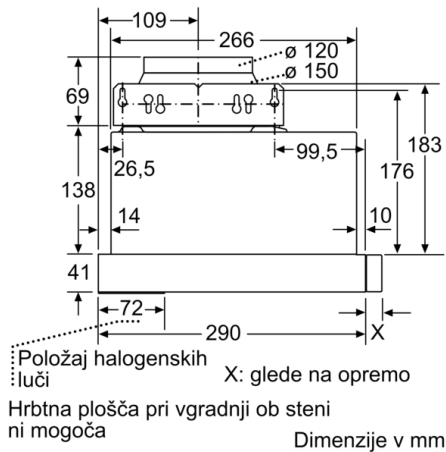

Serie | 2, Izvlečna kuhinjska napa, 60 cm, srebrno kovinska DFL064W50