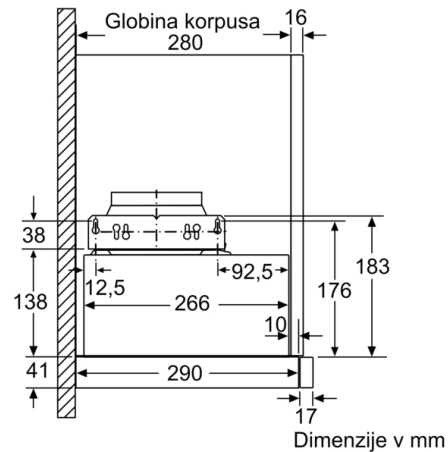

Serie | 2, Izvlečna kuhinjska napa, 60 cm, srebrno kovinska DFL064W50