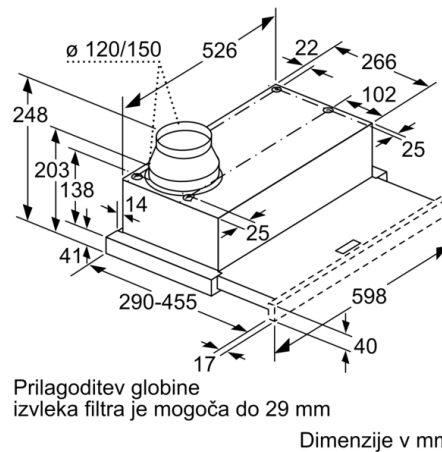

Serie | 2, Izvlečna kuhinjska napa, 60 cm, srebrno kovinska DFL064W50