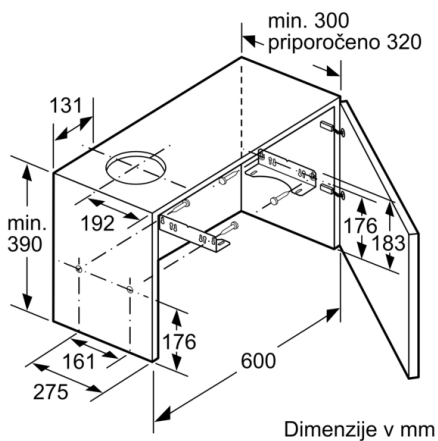

Serie | 2, Izvlečna kuhinjska napa, 60 cm, srebrno kovinska DFL064W50