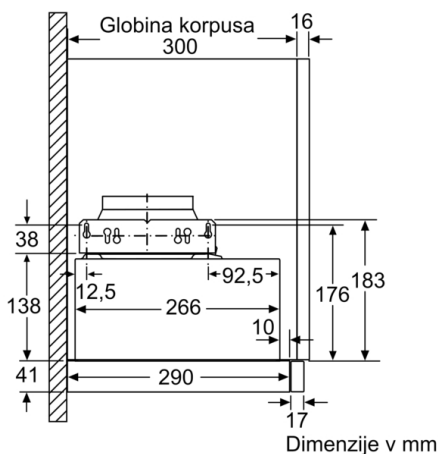

Serie | 2, Izvlečna kuhinjska napa, 60 cm, srebrno kovinska DFL064W50