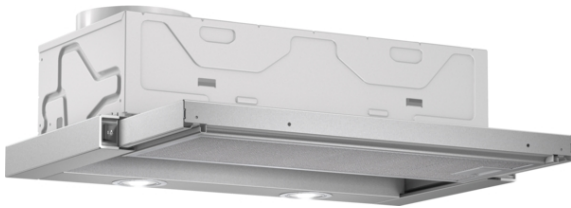

**Serie | 2, Izvlečna kuhinjska napa, 60 cm, srebrno kovinska DFL064W50**

C

**Posebni dodatni pribor**

DSZ4545 : Standarden komplet za kroženje zraka

DSZ4551 : Stand. filter za odstranj. vonjav rez.

**Izvlečna napa s ploskim zaslonom: skoraj neopazno se zlije z visečo kuhinjsko omarico in daje kuhinjskemu pročelju eleganten videz.**

**Tehnični podatki**

Tipologija : Pull-out

Znaki ustreznosti : CE, VDE

Dolžina priključnega kabla : 175 cm

Dimenzije niše (VxŠxG) : 162mm x 526.0mm x 290mm mm

en: Minimum distance above an electric hob : 430 mm

## Serie | 2, Izvlečna kuhinjska napa, 60 cm, srebrno kovinska DFL064W50

**Izvlečna napa s ploskim zaslonom: skoraj neopazno se zlije z visečo kuhinjsko omarico in daje kuhinjskemu pročelju eleganten videz.**

### Dimenzije:

- Za vgradnjo v visečo omarico (širine 60 cm)
- Priključna moč: 145 W
- Cev Ø 150 mm, 120 mm
- Dimenzije (VxŠxG): 203 x 598 x 290 mm
- Vgradne dimenzije (VxŠxG): 162 x 526 x 290 mm
- Električni kabel dolžine 1.75 m z vtikačem