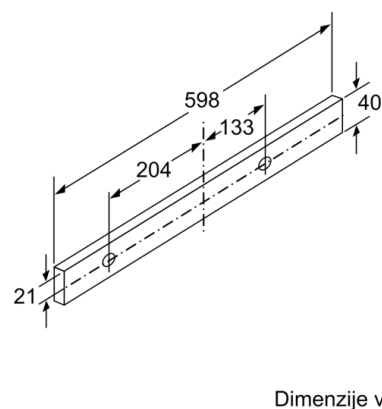

Serie | 2, Izvlečna kuhinjska napa, 60 cm, srebrno kovinska DFL064W50