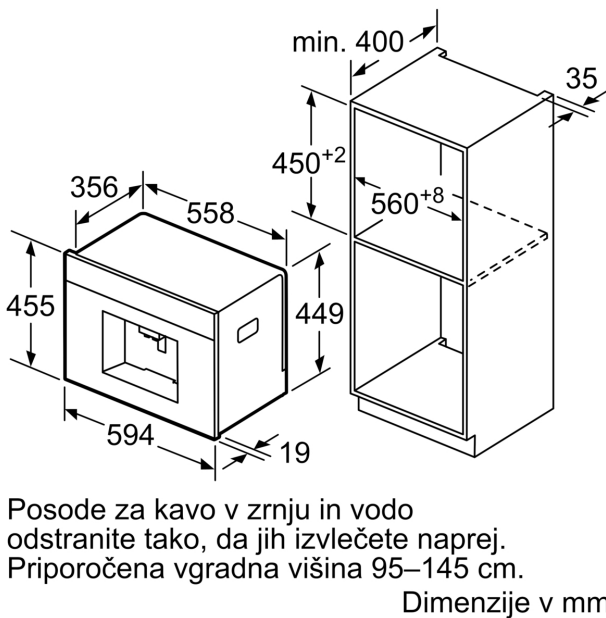

Posode za kavo v zrnju in vodo odstranite tako, da jih izvlečete naprej. Priporočena vgradna višina 95–145 cm.