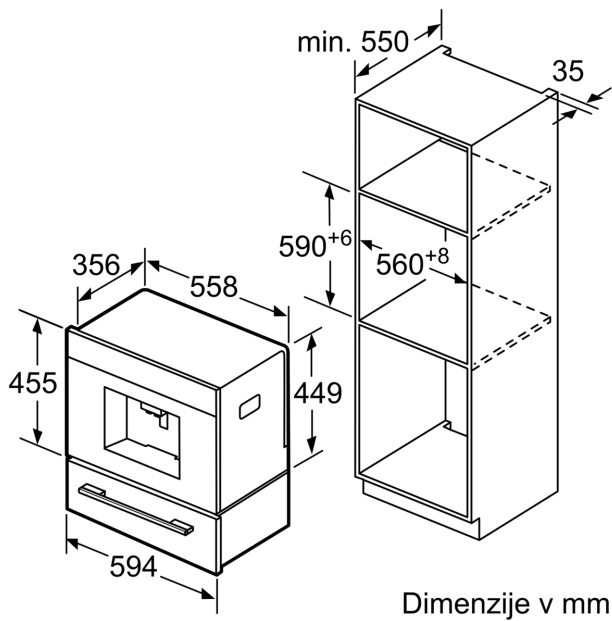

Tip konstrukcije:	Vgrajeni
Nastavek za vretje:	Ne
Prikazovalnik:	Da
Zaščita pred prelivom:	Ne
Velikost obroka:	Vse skodelice
Dimenzije aparata:	455x594x375 mm
Mere embalaranega izdelka:	540 x 478 x 670 mm
Dimenzije niše (VxŠxG):	449 x 558 x 356 mm
EAN koda:	4242002916668
Tok:	10 A
Napetost:	220-240 V
Frekvenca:	50/60 Hz
Tip vtiča:	Schuko-/Gardy vtič z ozemlji

Serie 8, Vgradni popolnoma avtomatski kavni aparat, Črna, Odstranljiv rezervoar za vodo CTL636EB6

Posode za kavo v zrnju in vodo odstranite tako, da jih izvlečete naprej. Priporočena vgradna višina 95–145 cm.

Posode za kavo v zrnju in vodo odstranite tako, da jih izvlečete naprej. Priporočena vgradna višina 95–145 cm.

Kotna vgradnja levo

Pri uporabi omejitve tečajev pod kotom 92° (št nadomestnega dela. 00636455) znaša minimalna razdalja do stene samo 100 mm.

Dimenzije v mm

Dimenzije v mm