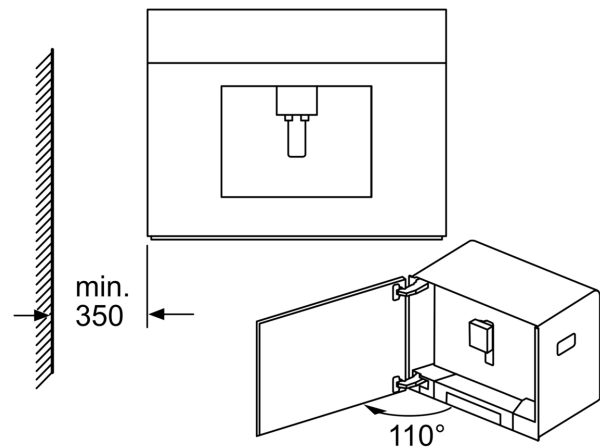

Serie 8, Vgradni popolnoma avtomatski kavni aparat, Črna, Odstranljiv rezervoar za vodo CTL636EB6

Posode za kavo v zrnju in vodo odstranite tako, da jih izvlečete naprej. Priporočena vgradna višina 95–145 cm.

Posode za kavo v zrnju in vodo odstranite tako, da jih izvlečete naprej. Priporočena vgradna višina 95–145 cm.

Kotna vgradnja levo

Pri uporabi omejitve tečajev pod kotom 92° (št nadomestnega dela. 00636455) znaša minimalna razdalja do stene samo 100 mm.