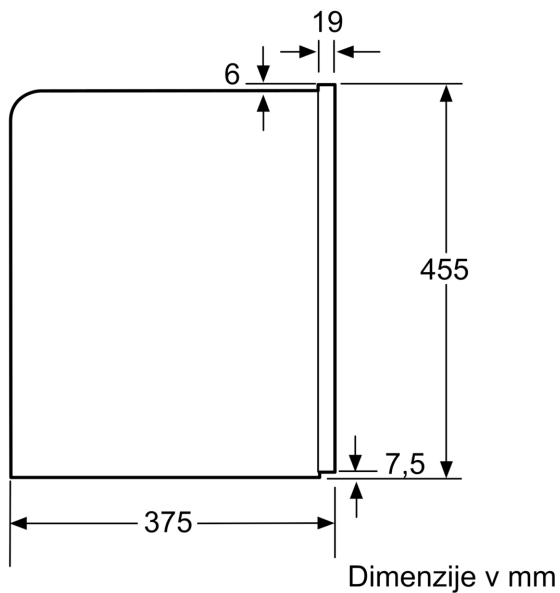

Serie 8, Vgradni popolnoma avtomatski kavni aparat, Črna, Odstranljiv rezervoar za vodo CTL636EB6

Posode za kavo v zrnju in vodo odstranite tako, da jih izvlečete naprej. Priporočena vgradna višina 95–145 cm.