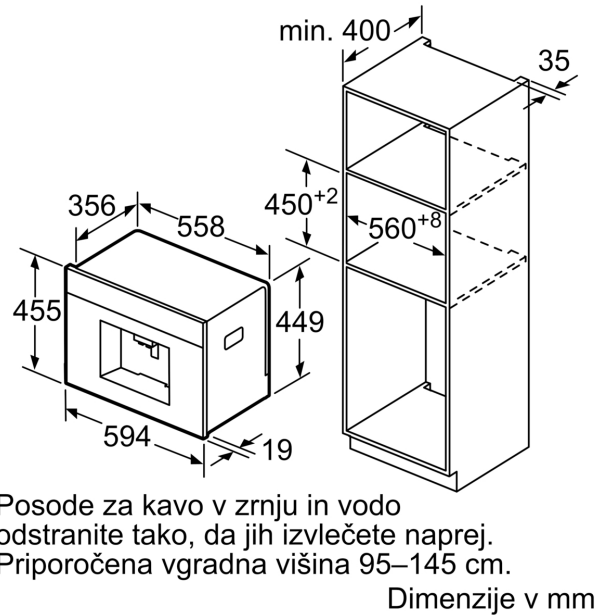

Serie 8, Vgradni popolnoma avtomatski kavni aparat, Črna, Odstranljiv rezervoar za vodo CTL636EB6

Posode za kavo v zrnju in vodo odstranite tako, da jih izvlečete naprej. Priporočena vgradna višina 95–145 cm.