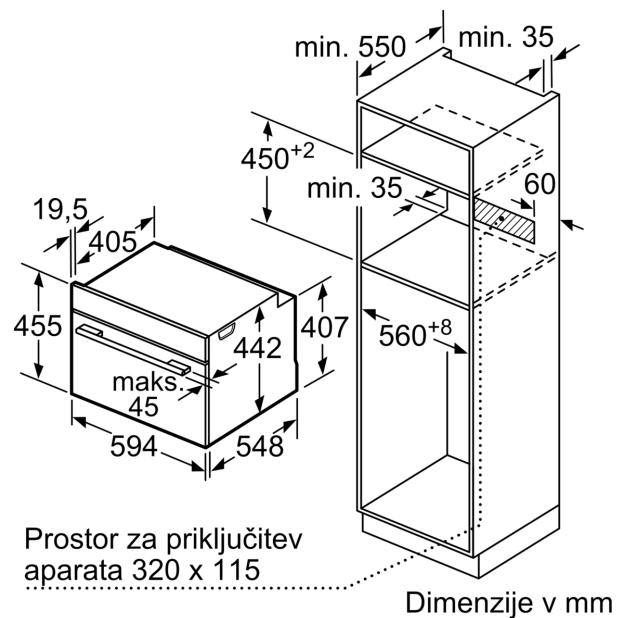

Serie 8, Vgradna kompaktna pečica s funkcijo pare, 60 x 45 cm, Črna CSG7584B1

Vgradnja dveh aparatov enega nad drugim
Izmenjava zraka

A: Vstopna odprtina za zrak $\geq 200 \text{ cm}^2$