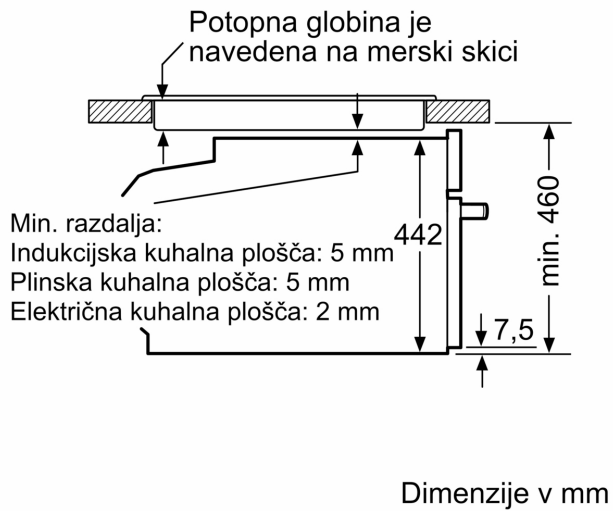

### Dimenzije:

- Dimenzije aparata (VxŠxG): 455 mm x 594 mm x 548 mm
- Dimenzije niše (VxŠxG): 450 mm - 455 mm x 560 mm - 568 mm x 550 mm
- »Prosimo, upoštevajte dimenzije, navedene v skici za namestitev«

## Serie 8, Vgradna kompaktna pečica s funkcijo pare, 60 x 45 cm, Črna CSG7584B1

Vgradnja dveh aparatov enega nad drugim  
Izmenjava zraka

A: Vstopna odprtina za zrak  $\geq 200 \text{ cm}^2$

Vgradnja s kahalno ploščo.

Če se kompaktni aparat montira pod kuhališče, je treba upoštevati naslednjo debelino delovne plošče (po potrebi vklj. s podkonstrukcijo).

Tip kuhališča	min. debelina delovne plošče	
	postavljeno	plosko vgrajeno
Indukcijsko kuhališče	42 mm	43 mm
Celopovršinsko indukcijsko kuhališče	52 mm	53 mm
Plinsko kuhališče	32 mm	43 mm
Električno kuhališče	32 mm	35 mm