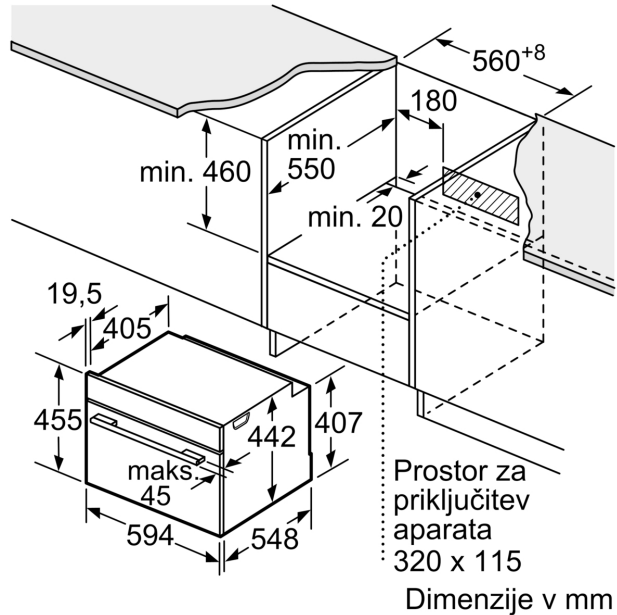

Serie 8, Vgradna kompaktna pečica s funkcijo pare, 60 x 45 cm, Črna CSG7584B1

Vgradnja dveh aparatov enega nad drugim
Izmenjava zraka

A: Vstopna odprtina za zrak $\geq 200 \text{ cm}^2$