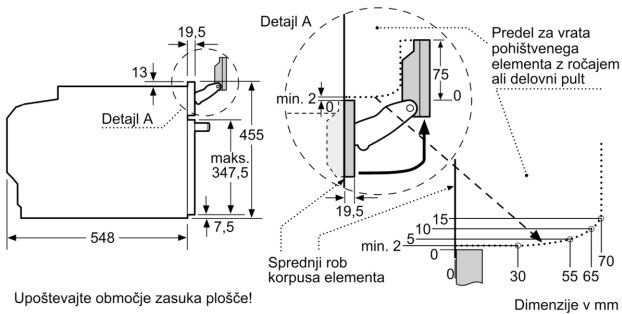

Serie 8, Vgradna kompaktna pečica s funkcijo pare, 60 x 45 cm, Črna CSG7584B1

Vgradnja dveh aparatov enega nad drugim
Izmenjava zraka

A: Vstopna odprtina za zrak $\geq 200 \text{ cm}^2$