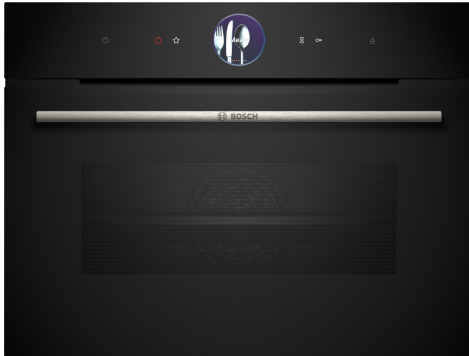

## Serie 8, Vgradna kompaktna pečica s funkcijo pare, 60 x 45 cm, Črna CSG7361B1

1 x Rešetka, 1 x Univerzalna ponev, XL, 1 x Pladenj za kuhanje s paro luknjičast, 1 x Pladenj za kuhanje s paro brez luknj., M

HEZ32WA00 Brezžični termometer za hrano, HEZ530000 Dva polovična pekača, HEZ531010 :, HEZ532010 Pekač, HEZ617000 Pekač za pico, okrogli, HEZ629070 Air Fry in žar pekač, HEZ631070 :, HEZ632070 :, HEZ636000 Steklena ponev, HEZ638D00 Enonivojska teleskopska vodila, para, HEZ660050 Dodatni pribor za pečice, HEZ660060 :, HEZ664000 :, HEZ66D52 :, HEZ915003 :, HEZG0AS00 :

## Kompaktna pečica s funkcijo pare, z digitalnim krmilnim obročem in TFT-zaslonom na dotik, funkcija Hotair: omogoča kombiniranje nežnega kuhanja z močjo vročega zraka. Home Connect za nadzor prek aplikacije.