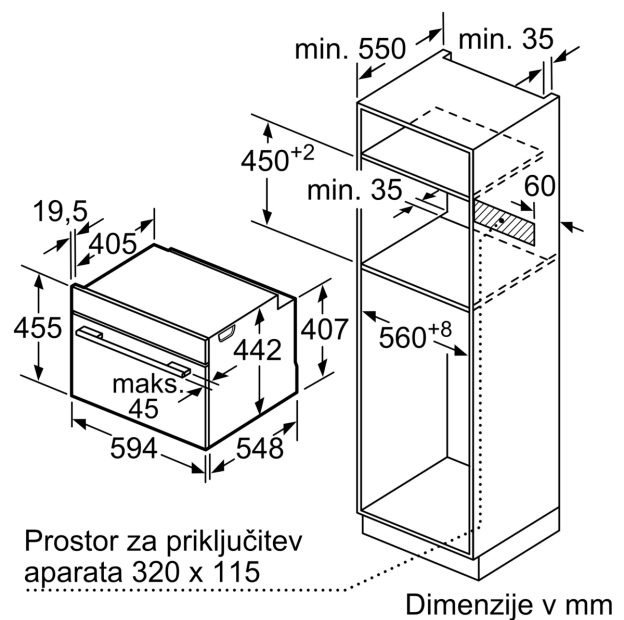

Serie 8, Vgradna kompaktna pečica s funkcijo pare, 60 x 45 cm, Črna CSG7361B1

Vgradnja dveh aparatov enega nad drugim
Izmenjava zraka

A: Vstopna odprtina za zrak $\geq 200 \text{ cm}^2$