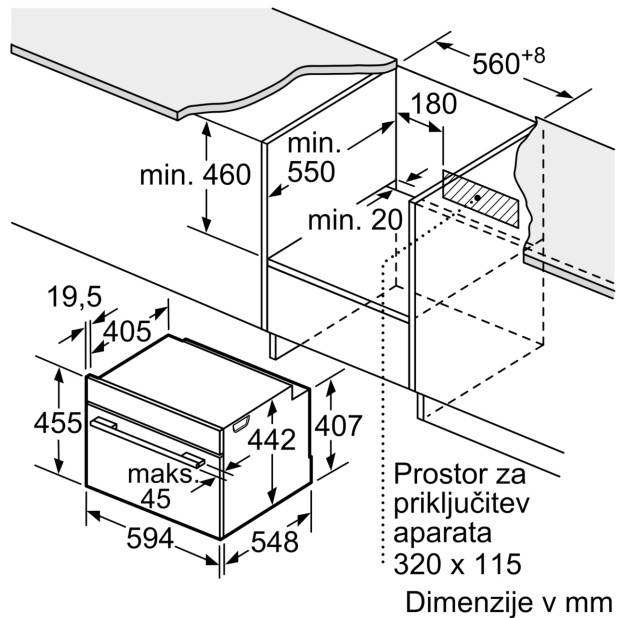

Serie 8, Vgradna kompaktna pečica s funkcijo pare, 60 x 45 cm, Črna CSG7361B1

Vgradnja dveh aparatov enega nad drugim
Izmenjava zraka

A: Vstopna odprtina za zrak $\geq 200 \text{ cm}^2$