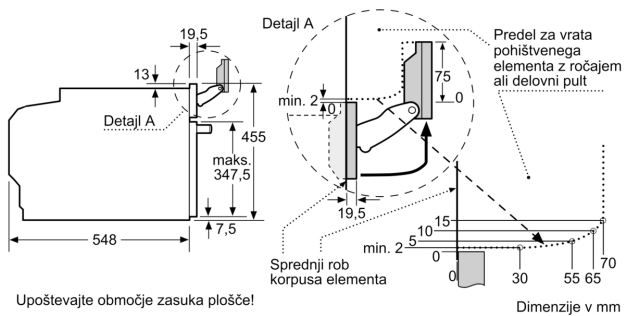

Serie 8, Vgradna kompaktna pečica s funkcijo pare, 60 x 45 cm, Črna CSG7361B1

Vgradnja dveh aparatov enega nad drugim
Izmenjava zraka

A: Vstopna odprtina za zrak $\geq 200 \text{ cm}^2$