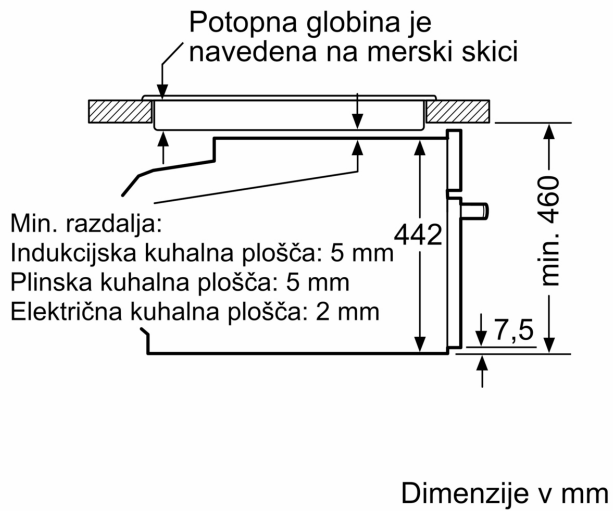

#### Dimenzije:

- Dimenzije aparata (VxŠxG): 455 mm x 594 mm x 548 mm
- Dimenzije niše (VxŠxG): 450 mm - 455 mm x 560 mm - 568 mm x 550 mm
- »Prosimo, upoštevajte dimenzije, navedene v skici za namestitvev«
- Dolžina električnega kabla: 150 cm

## Serie 8, Vgradna kompaktna pečica s funkcijo pare, 60 x 45 cm, Črna CSG7361B1

Vgradnja dveh aparatov enega nad drugim  
Izmenjava zraka

A: Vstopna odprtina za zrak  $\geq 200 \text{ cm}^2$

Vgradnja s kahalno ploščo.

Če se kompaktni aparat montira pod kuhališče, je treba upoštevati naslednjo debelino delovne plošče (po potrebi vklj. s podkonstrukcijo).

Tip kuhališča	min. debelina delovne plošče	
	postavljeno	plosko vgrajeno
Indukcijsko kuhališče	42 mm	43 mm
Celopovršinsko indukcijsko kuhališče	52 mm	53 mm
Plinsko kuhališče	32 mm	43 mm
Električno kuhališče	32 mm	35 mm