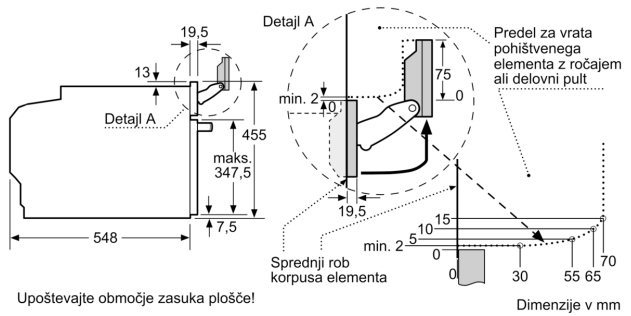

Serie 8, Vgradna kompaktna pečica s funkcijo pare, 60 x 45 cm, Črna CSG656RB7