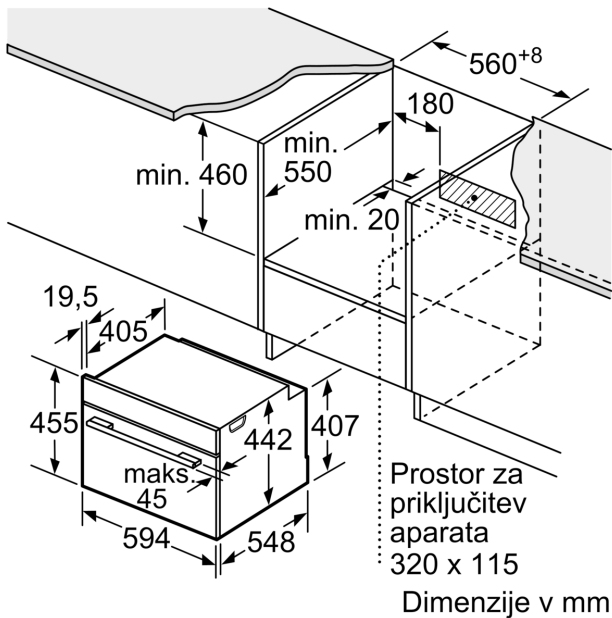

Serie 8, Vgradna kompaktna pečica s funkcijo pare, 60 x 45 cm, Črna CSG656RB7