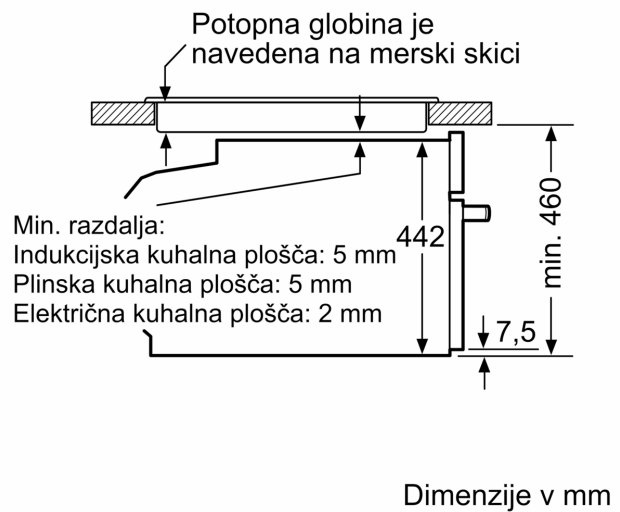

Vgradnja s kuhhalno ploščo.