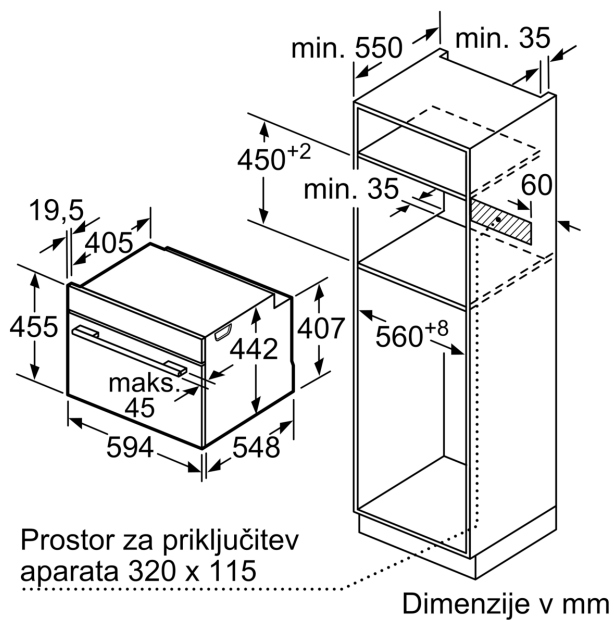

Serie 8, Vgradna kompaktna pečica s funkcijo pare, 60 x 45 cm, Črna CSG656RB7