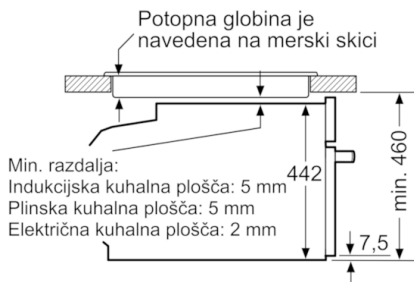

Serie | 8, Vgradna kompaktna pečica s funkcijo pare, nerjaveče jeklo CSG656BS1

Vgradnja s kuhhalno ploščo.

Dimenzije v mm

Če se kompaktni aparat montira pod kuhališče, je treba upoštevati naslednjo debelino delovne plošče (po potrebi vklj. s podkonstrukcijo).

Tip kuhališča	min. debelina delovne plošče	
	postavljeno	plosko vgrajeno
Indukcijsko kuhališče	42 mm	43 mm
Celopovršinsko indukcijsko kuhališče	52 mm	53 mm
Plinsko kuhališče	32 mm	43 mm
Električno kuhališče	32 mm	35 mm