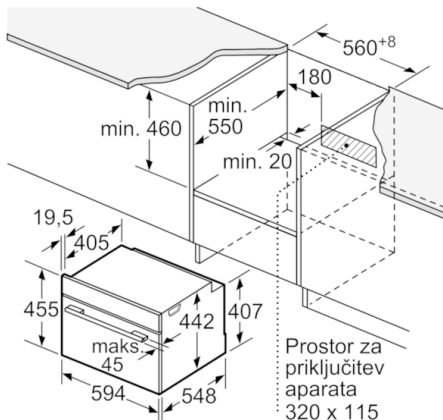

Tehnične informacije:

- Energijski razred (v skladu z EU št. 65/2014): A+ (na lestvici energijskih razredov od A+++ do D)
Poraba energije v ciklu - konvencionalno ogrevanje: 0.73 kWh
Poraba energije v ciklu - ogrevanje s prisilnim kroženjem zraka: 0.61 kWh
Število prostorov za peko: 1
Toplotni vir: električna pečica
Prostornina pečice: 47 l
- Dolžina električnega kabla: 150 cm
- Priključna moč: 3.3 kW
- Dimenzije aparata (VxŠxG): 455 mm x 594 mm x 548 mm
- Dimenzije niše (VxŠxG): 560 mm - 568 mm x 450 mm - 455 mm x 550 mm
- »Prosimo, upoštevajte dimenzije, navedene v skici za namestitvev«

Serie | 8, Vgradna kompaktna pečica s funkcijo pare, nerjaveče jeklo CSG656BS1

Vgradnja s kuhhalno ploščo.

Dimenzije v mm

Če se kompaktni aparat montira pod kuhališče, je treba upoštevati naslednjo debelino delovne plošče (po potrebi vklj. s podkonstrukcijo).

Tip kuhališča	min. debelina delovne plošče	
	postavljeno	plosko vgrajeno
Indukcijsko kuhališče	42 mm	43 mm
Celopovršinsko indukcijsko kuhališče	52 mm	53 mm
Plinsko kuhališče	32 mm	43 mm
Električno kuhališče	32 mm	35 mm

Dimenzije v mm

Dimenzije v mm

Dimenzije v mm