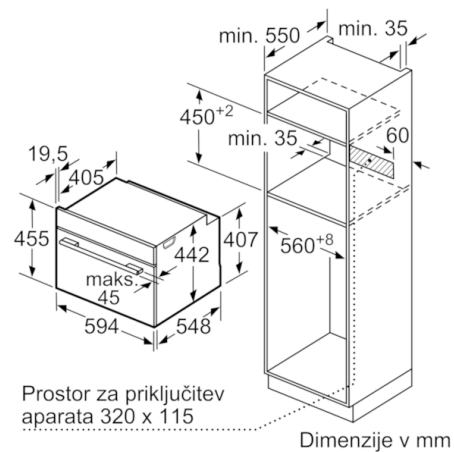

Tehnični podatki

Barva / Material sprednje ploskve :	nerjaveče jeklo
Tip konstrukcije :	Vgrajeni
Odpiranje vrat :	Poklopna vrata
Dimenzije niše (VxŠxG) (mm) :	450-455 x 560-568 x 550
Dimenzije aparata (mm) :	455 x 594 x 548
Mere embaliranega izdelka (mm) :	520 x 650 x 710
Material čelne plošče :	nerjaveče jeklo
Material vrat :	Steklo
Neto masa (kg) :	33,999
Znaki ustreznosti :	CE, VDE
Dolžina priključnega kabla (cm) :	150
EAN koda :	4242002789095
Tok (A) :	16
Napetost (V) :	220-240
Frekvenca (Hz) :	60; 50
Tip vtiča :	Schuko-/Gardy vtičak z ozemlji
Znaki ustreznosti :	CE, VDE
Število prostorov - (2010/30/ES) :	1
Uporabna prostornina (prostora za peko) - NOVO (2010/30/ES) :	47
Razred energijske učinkovitosti - (2010/30/ES) :	A+
Energy consumption per cycle conventional (2010/30/EC) :	0,73
Energy consumption per cycle forced air convection (2010/30/EC) :	0,61
Indeks energijske učinkovitosti (2010/30/ES) :	81,3

Tehnične informacije:

- Energijski razred (v skladu z EU št. 65/2014): A+ (na lestvici energijskih razredov od A+++ do D)
Poraba energije v ciklu - konvencionalno ogrevanje: 0.73 kWh
Poraba energije v ciklu - ogrevanje s prisilnim kroženjem zraka: 0.61 kWh
Število prostorov za peko: 1
Toplotni vir: električna pečica
Prostornina pečice: 47 l
- Dolžina električnega kabla: 150 cm
- Priključna moč: 3.3 kW
- Dimenzije aparata (VxŠxG): 455 mm x 594 mm x 548 mm
- Dimenzije niše (VxŠxG): 560 mm - 568 mm x 450 mm - 455 mm x 550 mm
- »Prosimo, upoštevajte dimenzije, navedene v skici za namestitvev«

Serie | 8, Vgradna kompaktna pečica s funkcijo pare, nerjaveče jeklo CSG656BS1

Vgradnja s kuhhalno ploščo.

Dimenzije v mm

Če se kompaktni aparat montira pod kuhališče, je treba upoštevati naslednjo debelino delovne plošče (po potrebi vklj. s podkonstrukcijo).

Dimenzije v mm

Dimenzije v mm

Dimenzije v mm