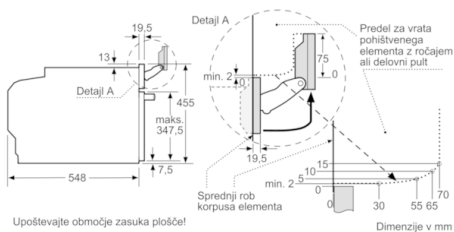

Tehnične informacije:

- Energijski razred (v skladu z EU št. 65/2014): A+ (na lestvici energijskih razredov od A+++ do D)
Poraba energije v ciklu - konvencionalno ogrevanje: 0.73 kWh
Poraba energije v ciklu - ogrevanje s prisilnim kroženjem zraka: 0.61 kWh
Število prostorov za peko: 1
Toplotni vir: električna pečica
Prostornina pečice: 47 l
- Dolžina električnega kabla: 150 cm
- Priključna moč: 3.3 kW
- Dimenzije aparata (VxŠxG): 455 mm x 594 mm x 548 mm
- Dimenzije niše (VxŠxG): 560 mm - 568 mm x 450 mm - 455 mm x 550 mm
- »Prosimo, upoštevajte dimenzije, navedene v skici za namestitvev«

Serie | 8, Vgradna kompaktna pečica s funkcijo pare, nerjaveče jeklo CSG656BS1

Vgradnja s kuhhalno ploščo.

Dimenzije v mm

Če se kompaktni aparat montira pod kuhališče, je treba upoštevati naslednjo debelino delovne plošče (po potrebi vklj. s podkonstrukcijo).

Tip kuhališča	min. debelina delovne plošče	
	postavljeno	plosko vgrajeno
Indukcijsko kuhališče	42 mm	43 mm
Celopovršinsko indukcijsko kuhališče	52 mm	53 mm
Plinsko kuhališče	32 mm	43 mm
Električno kuhališče	32 mm	35 mm

Dimenzije v mm

Dimenzije v mm

Dimenzije v mm