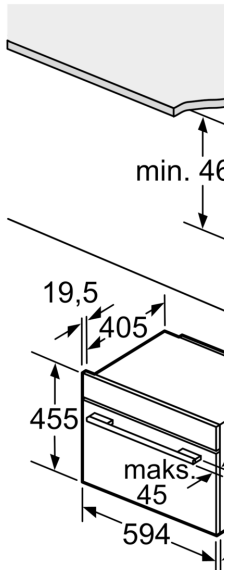

Serie 8, Vgradna kompaktna pečica z mikrovalovno pečico, 60 x 45 cm, Nerjaveče jeklo CMG656BS1

Vgradnja s kuha

Min. razdalja:
Indukcijska kuhalna
Plinska kuhalna pl
Električna kuhalna

Če se kompaktni kuhališče, je treba debelino delovne podkonstrukcije)

Tip kuhališča

- Indukcijsko kuhališče
- Celopovršinsko indukcijsko kuhališče
- Plinsko kuhališče
- Električno kuhališče

Prostor za priključitev aparata 320 x 115