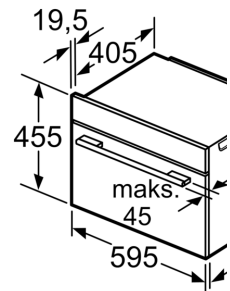

Tehnične informacije:

- Dolžina električnega kabla: 150 cm
- Nominalna napetost: 220 - 240 V
- Skupna priključna moč: Skupna priključna moč: 3.6 kW

Dimenzije:

- Dimenzije aparata (VxŠxG): 455 mm x 594 mm x 548 mm
- Dimenzije niše (VxŠxG): 450 mm - 455 mm x 560 mm - 568 mm x 550 mm
- »Prosimo, upoštevajte dimenzije, navedene v skici za namestitev«

Serie 8, Vgradna kompaktna pečica z mikrovalovno pečico, 60 x 45 cm, Nerjaveče jeklo CMG656BS1

Vgradnja s kuha

Min. razdalja:
Indukcijska kuhalna
Plinska kuhalna pl
Električna kuhalna

Če se kompaktni kuhališče, je treba debelino delovne podkonstrukcije)

Tip kuhališča

- Indukcijsko kuhališče
- Celopovršinsko indukcijsko kuhališče
- Plinsko kuhališče
- Električno kuhališče

Prostor za priključitev aparata 320 x 115

Prezračna podnožja mir