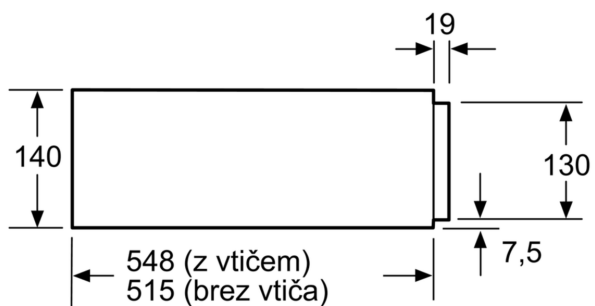

**Serie 8, Vgradni grelni predal, 60 x
14 cm, Črna
BIC630NB1**