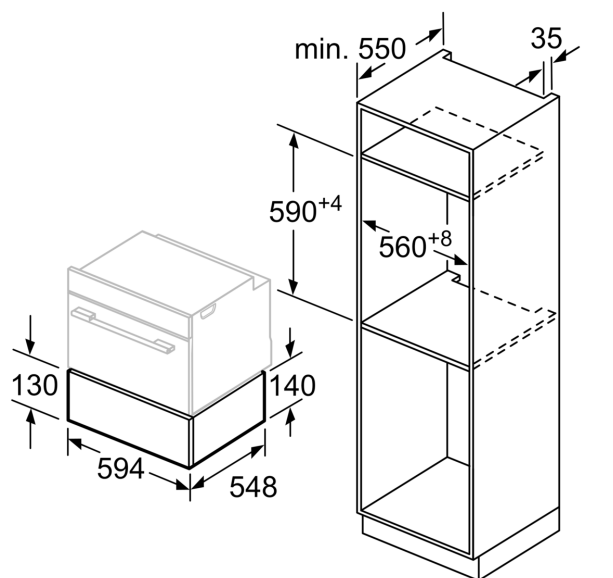

Tip konstrukcije: .....Vgrajeni  
Maksimalno število krožnikov: .....12  
Maksimalno število espresso skodelic: ..... 64  
Dimenzije aparata: ..... 140 x 594 x 548 mm  
Mere embaliranega izdelka: ..... 210 x 660 x 660 mm  
Dimenzije niše (VxŠxG): ..... 140 x 560 x 550 mm  
EAN koda: .....4242002813837  
Tok: .....10 A  
Napetost: ..... 220-240 V  
Frekvenca: .....60; 50 Hz  
Tip vtiča: ..... Schuko-/Gardy vtičač z ozemlji

#### **Dimenzije:**

- Dimenzije aparata (VxŠxG): 140 mm x 594 mm x 548 mm
- Dimenzije niše (VxŠxG): 140 mm x 560 mm - 568 mm x 550 mm
- »Prosimo, upoštevajte dimenzije, navedene v skici za namestitev«
- Priporočamo vam, da izberete primerni aparat znotraj naše produktne skupine SER8, da si zagotovite najboljši izgled in kombinacijo vaših vgradnih aparatov.

**Serie 8, Vgradni grelni predal, 60 x  
14 cm, Črna  
BIC630NB1**

Nad grelni predal je mogoče  
vgraditi kompaktno pečico  
z višino 455 mm.  
Vmesno dno ni potrebno.

Dimenzije v mm

Dimenzije v mm