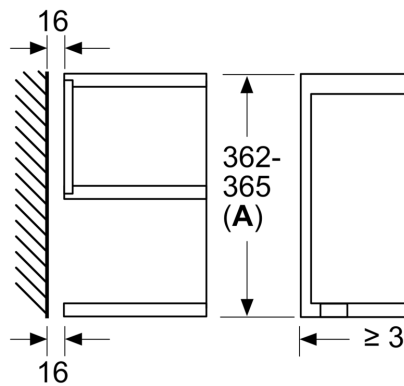

### **Tehnične informacije:**

- Dolžina električnega kabla: 150 cm
- Skupna priključna moč: Skupna priključna moč: 1.22 kW
- Nominalna napetost: 220 - 240 V
- Za vgradnjo v visečo omarico, Za vgradnjo v visoko omaro

### **Dimenzije:**

- Dimenzije aparata (VxŠxG): 382 mm x 594 mm x 318 mm
- Dimenzije niše (VxŠxG): 362 mm - 382 mm x 560 mm - 568 mm x 300 mm
- »Prosimo, upoštevajte dimenzije, navedene v skici za namestitev«

**Serie 8, Vgradna mikrovalovna  
pečica, Bela  
BFR634GW1**

Dimenzije v mm

**A:** Zadnja stena odprta

Dimenzije v mm

**A:** Presežni rob zgoraj:  
Niša 362: 6 mm  
Niša 365: 3 mm  
**B:** Presežni rob spodaj: 14 mm