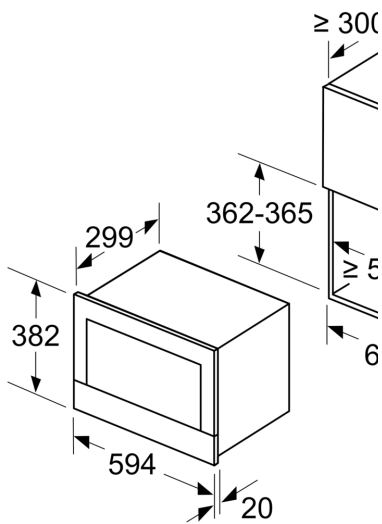

**Serie 8, Vgradna mikrovalovna
pečica, Bela
BFR634GW1**

Dimenzije v mm