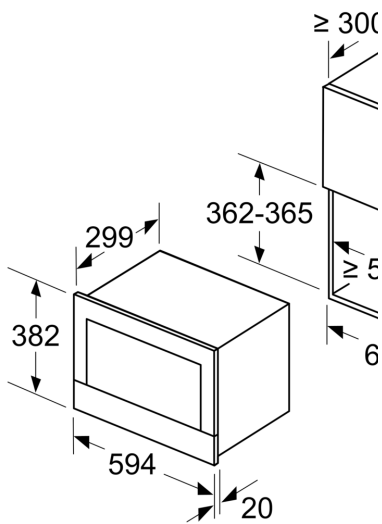

Tehnični podatki

Dodatna funkcija: Samo mikrovalovna pečica
Način upravljanja: elektronski
Dimenzije aparata: 382 x 594 x 318 mm
Dimenzije prostora: 220 x 350 x 270 mm
Dolžina priključnega kabla: 150.0 cm
Neto masa: 16.7 kg
Bruto masa: 18.9 kg
EAN koda: 4242002813790
Največja moč: 900 W
Priključna moč: 1220 W
Tok: 10 A
Napetost: 220-240 V
Frekvenca: 50; 60 Hz
Tip vtiča: Schuko-/Gardy vtičač z ozemlji

Varnost:

- Tipka za vklop
- Hladilni ventilator

Tehnične informacije:

- Dolžina električnega kabla: 150 cm
- Skupna priključna moč: Skupna priključna moč: 1.22 kW
- Nominalna napetost: 220 - 240 V
- Za vgradnjo v visečo omarico, Za vgradnjo v visoko omaro

Dimenzije:

- Dimenzije aparata (VxŠxG): 382 mm x 594 mm x 318 mm
- Dimenzije niše (VxŠxG): 362 mm - 382 mm x 560 mm - 568 mm x 300 mm
- »Prosimo, upoštevajte dimenzije, navedene v skici za namestitev«

**Serie 8, Vgradna mikrovalovna
pečica, Črna
BFR634GB1**

Dimenzije v mm

A: Zadnja stena odprta

Dimenzije v mm

A: Presežni rob zgoraj:
Niša 362: 6 mm
Niša 365: 3 mm
B: Presežni rob spodaj: 14 mm