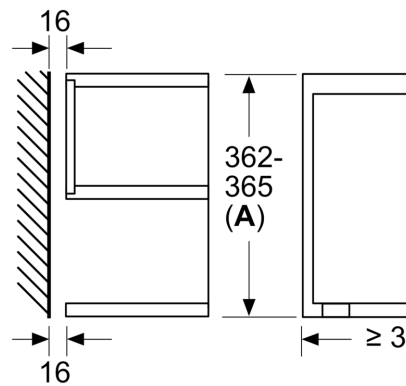

Tehnični podatki

Dodatna funkcija: Samo mikrovalovna pečica
Način upravljanja: elektronski
Dimenzije aparata: 382 x 594 x 318 mm
Dimenzije prostora: 220 x 350 x 270 mm
Dolžina priključnega kabla: 150.0 cm
Neto masa: 16.7 kg
Bruto masa: 18.9 kg
EAN koda: 4242002813790
Največja moč: 900 W
Priključna moč: 1220 W
Tok: 10 A
Napetost: 220-240 V
Frekvenca: 50; 60 Hz
Tip vtiča: Schuko-/Gardy vtičač z ozemlji

Varnost:

- Tipka za vklop
- Hladilni ventilator

Tehnične informacije:

- Dolžina električnega kabla: 150 cm
- Skupna priključna moč: Skupna priključna moč: 1.22 kW
- Nominalna napetost: 220 - 240 V
- Za vgradnjo v visečo omarico, Za vgradnjo v visoko omaro

Dimenzije:

- Dimenzije aparata (VxŠxG): 382 mm x 594 mm x 318 mm
- Dimenzije niše (VxŠxG): 362 mm - 382 mm x 560 mm - 568 mm x 300 mm
- »Prosimo, upoštevajte dimenzije, navedene v skici za namestitev«

**Serie 8, Vgradna mikrovalovna
pečica, Črna
BFR634GB1**

Dimenzije v mm

A: Zadnja stena odprta

Dimenzije v mm

A: Presežni rob zgoraj:
Niša 362: 6 mm
Niša 365: 3 mm
B: Presežni rob spodaj: 14 mm