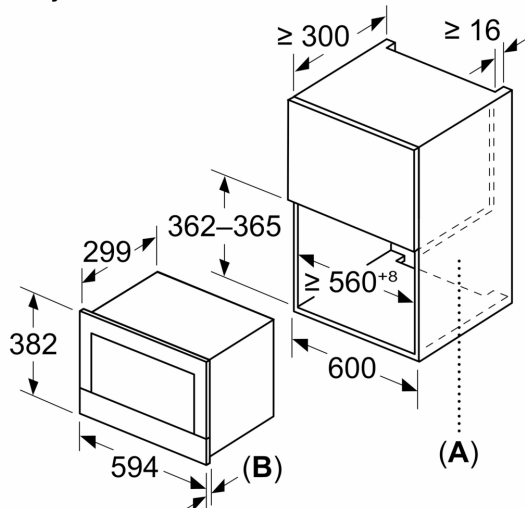

Varnost:

- Tipka za vklop
- Vratno stikalo
- Hladilni ventilator

Tehnične informacije:

- 175 cm
- Skupna priključna moč: Skupna priključna moč: 1.22 kW
- Nominalna napetost: 220 - 240 V
- Za vgradnjo v visečo omarico, Za vgradnjo v visoko omaro

Dimenzije:

- Dimenzije aparata (VxŠxG): 382 mm x 594 mm x 318 mm
- Dimenzije niše (VxŠxG): 362 mm - 382 mm x 560 mm - 568 mm x 300 mm
- »Prosimo, upoštevajte dimenzije, navedene v skici za namestitev«

**Serie 8, Vgradna mikrovalovna
pečica, Bela
BFL7221W1**

Dimenzije v mm

A: Zadnja stena odprta
B: 19,5 mm

Dimenzije v mm

A: Zadnja stena odprta
B: 19,5 mm

Dimenzije v mm

A: Presežni rob zgoraj:
Niša 362: 6 mm
Niša 365: 3 mm
B: Presežni rob spodaj: 14 mm