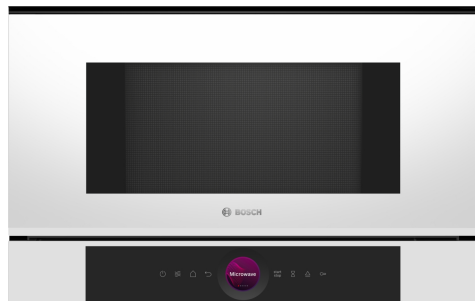

**Serie 8, Vgradna mikrovalovna pečica, Bela
BFL7221W1**

HEZ6UCC0 :
HEZG9AS00S :

**Kompaktna mikrovalovna pečica 38 cm.
Tehnologija inverterja: stalna moč
mikrovalov za postopno segrevanje hrane.
Funkcija mikrovalovne pečice: hitro in
enostavno segrevanje.**

- **Digitalni upravljalni gumb:** preprost in inovativen način izbiranja nastavitvev pečice.
- **AutoPilot 7:** po zaslugi sedmih prednastavljenih avtomatskih programov bo vsaka jed popolnoma uspela.
- **Notranjost iz nerjavečega jekla:** enostavno čiščenje notranjosti po zaslugi gladkih površin, ki nimajo ostrih robov.
- **QuickStart:** pogrejte hrano z enim samim pritiskom na gumb.
- **Pomoč pri čiščenju:** manj napora pri čiščenju zahvaljujoč novi čistilni funkciji, ki je še posebej uporabna za čiščenje lahke umazanije.

Serie 8, Vgradna mikrovalovna pečica, Bela BFL7221W1

Kompaktna mikrovalovna pečica 38 cm. Tehnologija inverterja: stalna moč mikrovalov za postopno segrevanje hrane. Funkcija mikrovalovne pečice: hitro in enostavno segrevanje.

Design:

- notranjost iz nerjavečega jekla, pečica s/z s steklenim dnom
- TouchControl senzorsko upravljanje
- Senzorsko upravljanje

Čiščenje:

- Pomoč pri čiščenju

Udobje:

- Elektronska programska ura
- Koncept enostavnega upravljanja: preprosto nastavljanje in izbira funkcij
- Samodejni programi AutoPilot 7
- Število programov odmrzovanja: 3; število programov pečenja: 4
- QuickStart: z enim dotikom do maksimalne moči mikrovalovne pečice za 30 sekund
- LED osvetlitev
- Prostornina: 21 l
- Stransko odpiranje, v levo