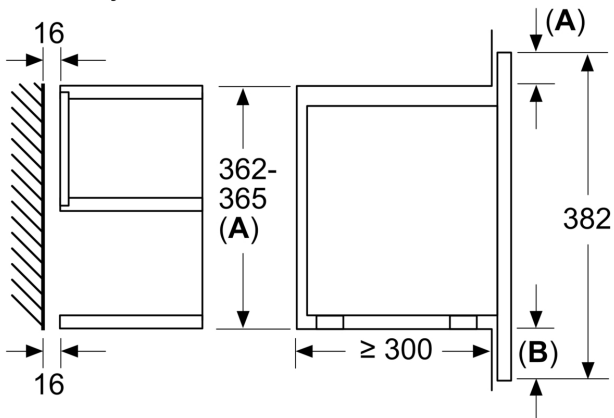

Dimenzije:

- Dimenzije aparata (VxŠxG): 382 mm x 594 mm x 318 mm
- Dimenzije niše (VxŠxG): 362 mm - 382 mm x 560 mm - 568 mm x 300 mm
- »Prosimo, upoštevajte dimenzije, navedene v skici za namestitev«

**Serie 8, Vgradna mikrovalovna
pečica, Bela
BFL7221W1**

Dimenzije v mm

A: Zadnja stena odprta
B: 19,5 mm

Dimenzije v mm

A: Zadnja stena odprta
B: 19,5 mm

Dimenzije v mm

A: Presežni rob zgoraj:
Niša 362: 6 mm
Niša 365: 3 mm
B: Presežni rob spodaj: 14 mm