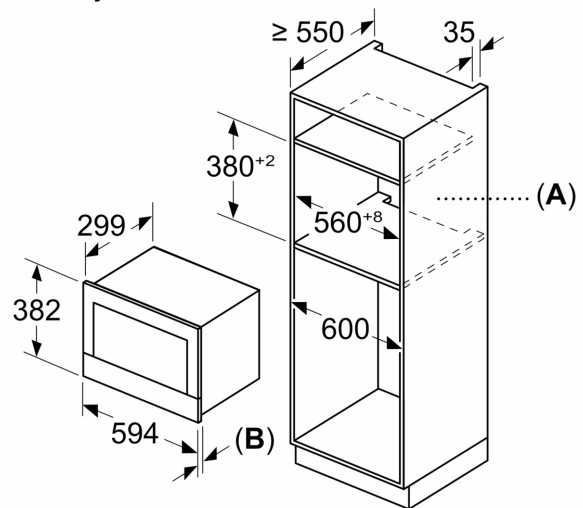

Varnost:

- Tipka za vklop
- Vratno stikalo
- Hladilni ventilator

Tehnične informacije:

- 175 cm
- Skupna priključna moč: Skupna priključna moč: 1.22 kW
- Nominalna napetost: 220 - 240 V
- Za vgradnjo v visečo omarico, Za vgradnjo v visoko omaro

Dimenzije:

- Dimenzije aparata (VxŠxG): 382 mm x 594 mm x 318 mm
- Dimenzije niše (VxŠxG): 362 mm - 382 mm x 560 mm - 568 mm x 300 mm
- »Prosimo, upoštevajte dimenzije, navedene v skici za namestitev«

**Serie 8, Vgradna mikrovalovna
pečica, Bela
BFL7221W1**

Dimenzije v mm

A: Zadnja stena odprta
B: 19,5 mm

Dimenzije v mm

A: Zadnja stena odprta
B: 19,5 mm

Dimenzije v mm

A: Presežni rob zgoraj:
Niša 362: 6 mm
Niša 365: 3 mm
B: Presežni rob spodaj: 14 mm