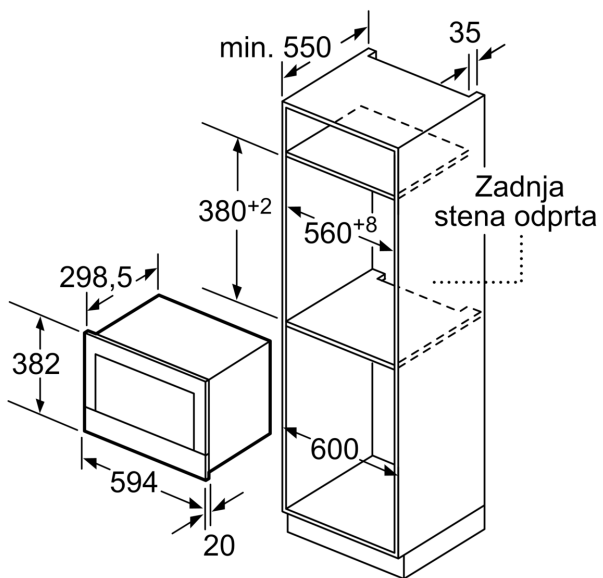

Tehnični podatki

Dodatna funkcija: Samo mikrovalovna pečica
Način upravljanja: elektronski
Dimenzije aparata: 382 x 594 x 318 mm
Dimenzije prostora: 220 x 350 x 270 mm
Dolžina priključnega kabla: 150.0 cm
Neto masa: 16.7 kg
Bruto masa: 18.9 kg
EAN koda: 4242002813783
Največja moč: 900 W
Priključna moč: 1220 W
Tok: 10 A
Napetost: 220-240 V
Frekvenca: 50; 60 Hz
Tip vtiča: Schuko-/Gardy vtičač z ozemlji

Dimenzije:

- Dimenzije aparata (VxŠxG): 382 mm x 594 mm x 318 mm
- Dimenzije niše (VxŠxG): 362 mm - 382 mm x 560 mm - 568 mm x 300 mm
- »Prosimo, upoštevajte dimenzije, navedene v skici za namestitev«

**Serie 8, Vgradna mikrovalovna
pečica, Bela
BFL634GW1**

Dimenzije v mm

A: Zadnja stena odprta

Dimenzije v mm

A: Presežni rob zgoraj:

Niša 362: 6 mm

Niša 365: 3 mm

B: Presežni rob spodaj: 14 mm

Dimenzije v mm