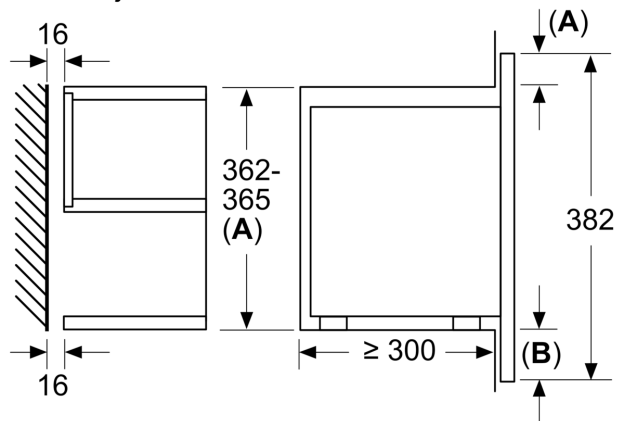

Dimenzije:

- Dimenzije aparata (VxŠxG): 382 mm x 594 mm x 318 mm
- Dimenzije niše (VxŠxG): 362 mm - 382 mm x 560 mm - 568 mm x 300 mm
- »Prosimo, upoštevajte dimenzije, navedene v skici za namestitev«

**Serie 8, Vgradna mikrovalovna
pečica, Bela
BFL634GW1**

Dimenzije v mm

A: Zadnja stena odprta

Dimenzije v mm

A: Presežni rob zgoraj:

Niša 362: 6 mm

Niša 365: 3 mm

B: Presežni rob spodaj: 14 mm

Dimenzije v mm