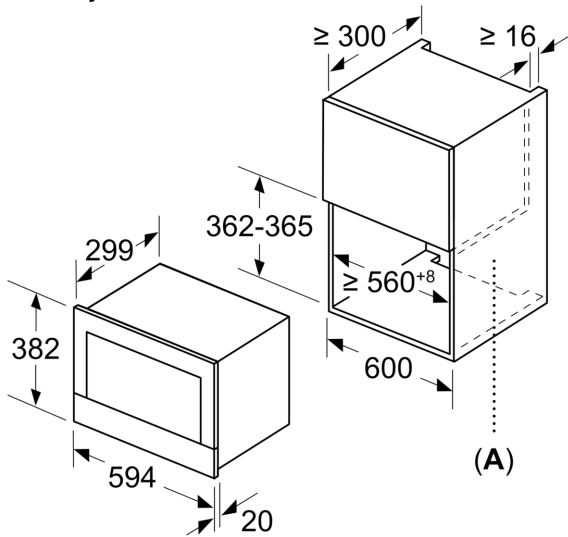

Varnost:

- Tipka za vklop
- Hladilni ventilator

Tehnične informacije:

- Dolžina električnega kabla: 150 cm
- Skupna priključna moč: Skupna priključna moč: 1.22 kW
- Nominalna napetost: 220 - 240 V
- Za vgradnjo v visečo omarico, Za vgradnjo v visoko omaro

Dimenzije:

- Dimenzije aparata (VxŠxG): 382 mm x 594 mm x 318 mm
- Dimenzije niše (VxŠxG): 362 mm - 382 mm x 560 mm - 568 mm x 300 mm
- »Prosimo, upoštevajte dimenzije, navedene v skici za namestitev«

**Serie 8, Vgradna mikrovalovna
pečica, Bela
BFL634GW1**

Dimenzije v mm

A: Zadnja stena odprta

Dimenzije v mm

A: Presežni rob zgoraj:

Niša 362: 6 mm

Niša 365: 3 mm

B: Presežni rob spodaj: 14 mm

Dimenzije v mm