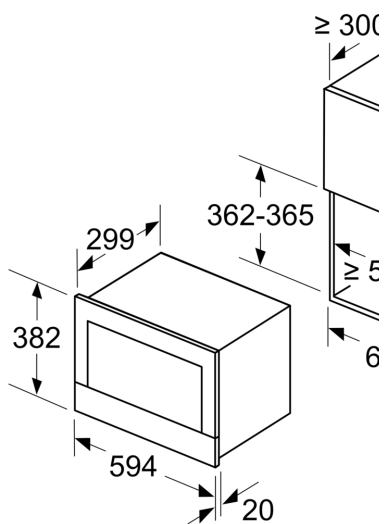

Tehnični podatki

Dodatna funkcija: Samo mikrovalovna pečica
Način upravljanja: elektronski
Dimenzije aparata: 382 x 594 x 318 mm
Dimenzije prostora: 220 x 350 x 270 mm
Dolžina priključnega kabla: 150.0 cm
Neto masa: 16.7 kg
Bruto masa: 18.9 kg
EAN koda: 4242002813769
Največja moč: 900 W
Priključna moč: 1220 W
Tok: 10 A
Napetost: 220-240 V
Frekvenca: 50; 60 Hz
Tip vtiča: Schuko-/Gardy vtičač z ozemlji

Varnost:

- Tipka za vklop
- Hladilni ventilator

Tehnične informacije:

- Dolžina električnega kabla: 150 cm
- Skupna priključna moč: Skupna priključna moč: 1.22 kW
- Nominalna napetost: 220 - 240 V
- Za vgradnjo v visečo omarico, Za vgradnjo v visoko omaro

Dimenzije:

- Dimenzije aparata (VxŠxG): 382 mm x 594 mm x 318 mm
- Dimenzije niše (VxŠxG): 362 mm - 382 mm x 560 mm - 568 mm x 300 mm
- »Prosimo, upoštevajte dimenzije, navedene v skici za namestitev«

**Serie 8, Vgradna mikrovalovna
pečica, Nerjaveče jeklo
BFL634GS1**

Dimenzije v mm

A: Zadnja stena odprta

Dimenzije v mm

A: Presežni rob zgoraj:
Niša 362: 6 mm
Niša 365: 3 mm
B: Presežni rob spodaj: 14 mm