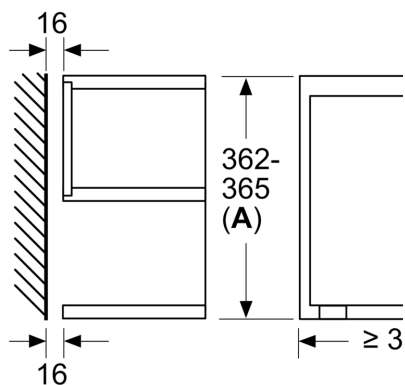

Varnost:

- Tipka za vklop
- Hladilni ventilator

Tehnične informacije:

- Dolžina električnega kabla: 150 cm
- Skupna priključna moč: Skupna priključna moč: 1.22 kW
- Nominalna napetost: 220 - 240 V
- Za vgradnjo v visečo omarico, Za vgradnjo v visoko omaro

Dimenzije:

- Dimenzije aparata (VxŠxG): 382 mm x 594 mm x 318 mm
- Dimenzije niše (VxŠxG): 362 mm - 382 mm x 560 mm - 568 mm x 300 mm
- »Prosimo, upoštevajte dimenzije, navedene v skici za namestitev«

**Serie 8, Vgradna mikrovalovna
pečica, Nerjaveče jeklo
BFL634GS1**

Dimenzije v mm

A: Zadnja stena odprta

Dimenzije v mm

A: Presežni rob zgoraj:
Niša 362: 6 mm
Niša 365: 3 mm
B: Presežni rob spodaj: 14 mm