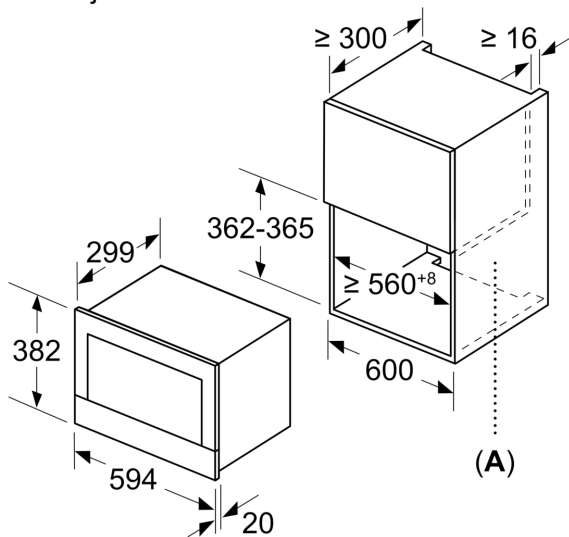

Varnost:

- Tipka za vklop
- Hladilni ventilator

Tehnične informacije:

- Dolžina električnega kabla: 150 cm
- Skupna priključna moč: Skupna priključna moč: 1.22 kW
- Nominalna napetost: 220 - 240 V
- Za vgradnjo v visečo omarico, Za vgradnjo v visoko omaro

Dimenzije:

- Dimenzije aparata (VxŠxG): 382 mm x 594 mm x 318 mm
- Dimenzije niše (VxŠxG): 362 mm - 382 mm x 560 mm - 568 mm x 300 mm
- »Prosimo, upoštevajte dimenzije, navedene v skici za namestitev«

**Serie 8, Vgradna mikrovalovna
pečica, Črna
BFL634GB1**

Dimenzije v mm

A: Zadnja stena odprta

Dimenzije v mm

A: Presežni rob zgoraj:

Niša 362: 6 mm

Niša 365: 3 mm

B: Presežni rob spodaj: 14 mm

Dimenzije v mm