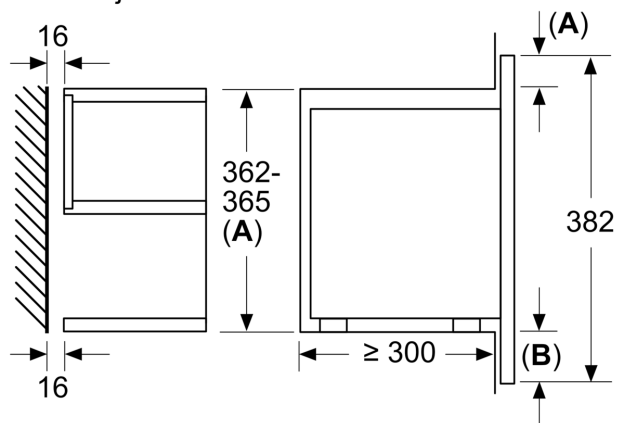

Dimenzije:

- Dimenzije aparata (VxŠxG): 382 mm x 594 mm x 318 mm
- Dimenzije niše (VxŠxG): 362 mm - 382 mm x 560 mm - 568 mm x 300 mm
- »Prosimo, upoštevajte dimenzije, navedene v skici za namestitev«

**Serie 8, Vgradna mikrovalovna
pečica, Črna
BFL634GB1**

Dimenzije v mm

A: Zadnja stena odprta

Dimenzije v mm

A: Presežni rob zgoraj:

Niša 362: 6 mm

Niša 365: 3 mm

B: Presežni rob spodaj: 14 mm

Dimenzije v mm