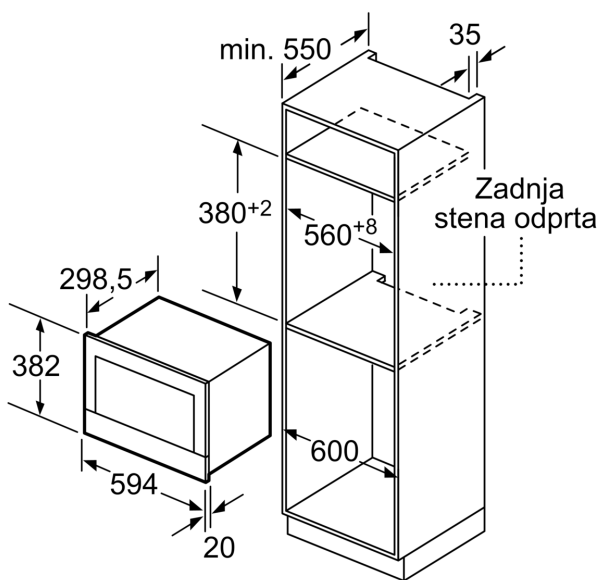

Tehnični podatki

Dodatna funkcija: Samo mikrovalovna pečica
Način upravljanja: elektronski
Dimenzije aparata: 382 x 594 x 318 mm
Dimenzije prostora: 220 x 350 x 270 mm
Dolžina priključnega kabla: 150.0 cm
Neto masa: 16.7 kg
Bruto masa: 18.9 kg
EAN koda: 4242002813752
Največja moč: 900 W
Priključna moč: 1220 W
Tok: 10 A
Napetost: 220-240 V
Frekvenca: 50; 60 Hz
Tip vtiča: Schuko-/Gardy vtičač z ozemlji

Dimenzije:

- Dimenzije aparata (VxŠxG): 382 mm x 594 mm x 318 mm
- Dimenzije niše (VxŠxG): 362 mm - 382 mm x 560 mm - 568 mm x 300 mm
- »Prosimo, upoštevajte dimenzije, navedene v skici za namestitev«

**Serie 8, Vgradna mikrovalovna
pečica, Črna
BFL634GB1**

Dimenzije v mm

A: Zadnja stena odprta

Dimenzije v mm

A: Presežni rob zgoraj:

Niša 362: 6 mm

Niša 365: 3 mm

B: Presežni rob spodaj: 14 mm

Dimenzije v mm