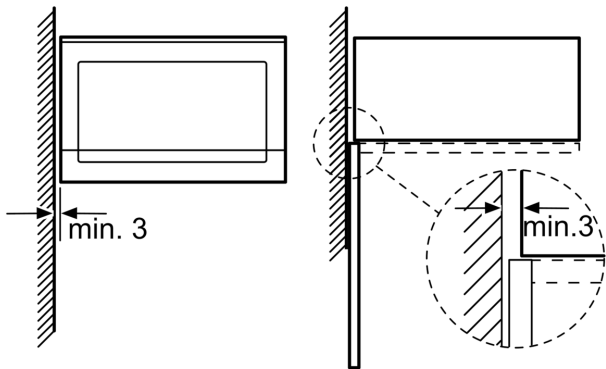

Pripadajoči pribor:

- Vrtljiv krožnik

Varnost:

- Varnostni izklop
- Vratno stikalo
- Hladilni ventilator

Tehnične informacije:

- Dolžina električnega kabla: 130 cm
- Skupna priključna moč: Skupna priključna moč: 1.45 kW
- Nominalna napetost: 220 - 230 V
- Za vgradnjo v visoko omaro

Dimenzije:

- Dimenzije aparata (VxŠxG): 382 mm x 594 mm x 388 mm
- Dimenzije niše (VxŠxG): 380 mm - 382 mm x 560 mm - 568 mm x 550 mm
- »Prosimo, upoštevajte dimenzije, navedene v skici za namestitev«

**Serie 6, Vgradna mikrovalovna
pečica, 59 x 38 cm, Črna
BFL554MB0**

Mikrovalovna pečica
Kotna postavitev

Dimenzije v mm

* 20 mm za kovinsko
prednjo ploščo

Dimenzije v mm

* 20 mm za kovinsko
prednjo ploščo

Dimenzije v mm