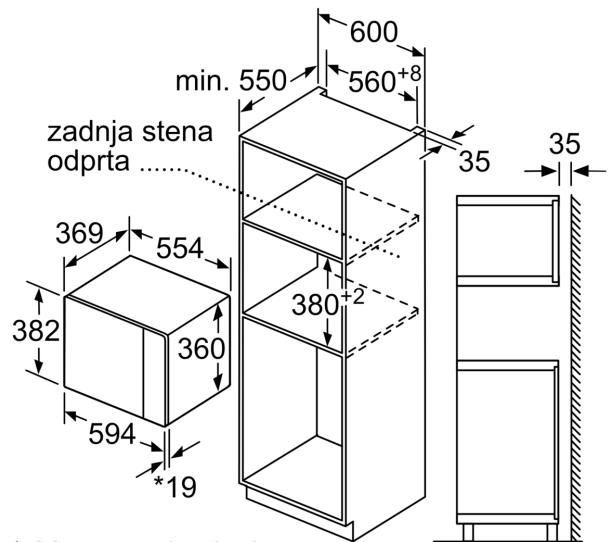

Pripadajoči pribor:

- Vrtljiv krožnik

Varnost:

- Varnostni izklop
- Vratno stikalo
- Hladilni ventilator

Tehnične informacije:

- Dolžina električnega kabla: 130 cm
- Skupna priključna moč: Skupna priključna moč: 1.45 kW
- Nominalna napetost: 220 - 230 V
- Za vgradnjo v visoko omaro

Dimenzije:

- Dimenzije aparata (VxŠxG): 382 mm x 594 mm x 388 mm
- Dimenzije niše (VxŠxG): 380 mm - 382 mm x 560 mm - 568 mm x 550 mm
- »Prosimo, upoštevajte dimenzije, navedene v skici za namestitev«

**Serie 6, Vgradna mikrovalovna
pečica, 59 x 38 cm, Črna
BFL554MB0**

Mikrovalovna pečica
Kotna postavitev

Dimenzije v mm

* 20 mm za kovinsko
prednjo ploščo

Dimenzije v mm

* 20 mm za kovinsko
prednjo ploščo

Dimenzije v mm