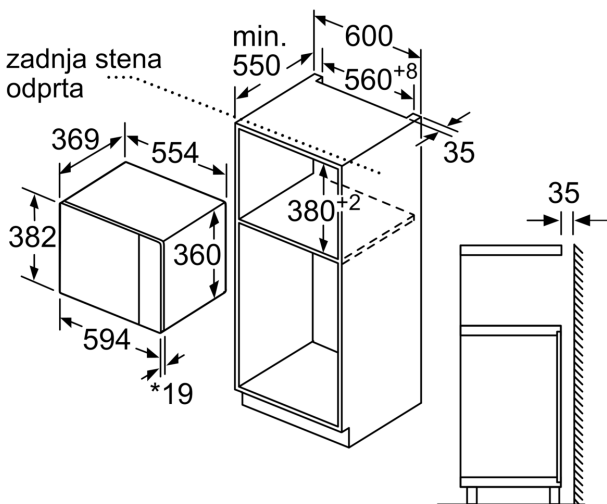

Pripadajoči pribor:

- Vrtljiv krožnik

Varnost:

- Varnostni izklop
- Vratno stikalo
- Hladilni ventilator

Tehnične informacije:

- Dolžina električnega kabla: 130 cm
- Skupna priključna moč: Skupna priključna moč: 1.45 kW
- Nominalna napetost: 220 - 230 V
- Za vgradnjo v visoko omaro

Dimenzije:

- Dimenzije aparata (VxŠxG): 382 mm x 594 mm x 388 mm
- Dimenzije niše (VxŠxG): 380 mm - 382 mm x 560 mm - 568 mm x 550 mm
- »Prosimo, upoštevajte dimenzije, navedene v skici za namestitev«

**Serie 6, Vgradna mikrovalovna
pečica, 59 x 38 cm, Črna
BFL554MB0**

Mikrovalovna pečica
Kotna postavitev

Dimenzije v mm

* 20 mm za kovinsko
prednjo ploščo

Dimenzije v mm

* 20 mm za kovinsko
prednjo ploščo

Dimenzije v mm