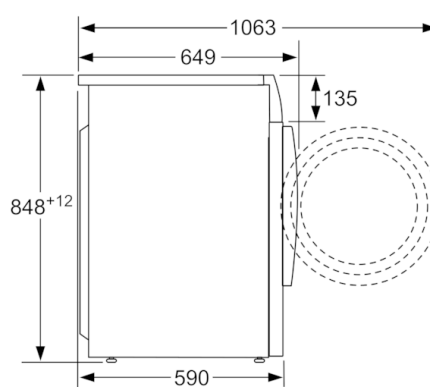

Technické údaje

konštrukcia :	Voľne stojace
odnímateľná pracovná doska :	Nie
záves dverí :	vľavo
Dĺžka prívodného kábla (cm) :	210
výška bez pracovnej dosky (mm) :	850
rozmery spotrebiča (mm) :	850 x 600 x 590
Hmotnosť netto (kg) :	83,931
objem bubna (l) :	56
EAN :	4242005063734
príkonnosť (W) :	2200
istota (A) :	10
napätie (V) :	220-240
frekvencia (Hz) :	50
aprobačné certifikáty :	, VDE
spotreba energie (pranie a sušenie pri plnej náplni prania) (kWh) :	4,76
spotreba energie (len pranie jednej plnej náplne) (kWh) :	0,73
spotreba vody (pranie a sušenie jednej plnej náplne prania) (l) :	103

Technické informácie

- rozmery (V x Š x H): 85.0 cm x 60.0 cm x 59.0 cm
- podstavné

* záručné podmienky nájdete na <https://www.bosch-home.com/sk/servis/zaruka>

** hodnoty sú zaokrúhlené

**Serie | 6, Kombinovaná práčka so sušičkou,
7/4 kg, 1500 otáčok za minútu
WVG30442EU**

rozmery v mm

rozmery v mm