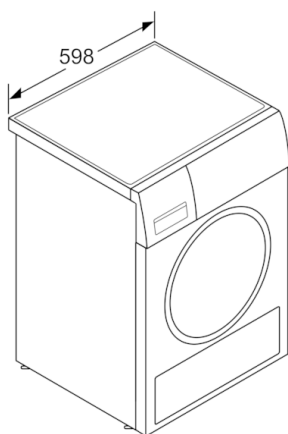

Technické údaje

Konštrukcia :	Voľne stojace
odnímateľná pracovná doska :	Nie
záves dverí :	vpravo
Dĺžka prívodného kábla (cm) :	145,0
výška bez pracovnej dosky (mm) :	842
rozmery spotrebiča (mm) :	842 x 598 x 599
Hmotnosť netto (kg) :	53,045
Fluórované skleníkové plyny :	Nie
Typ chladiva :	R290
Hermeticky uzavretý systém :	Áno
množstvo fluórovaných plynov (kg) :	0,149
EAN :	4242002978383
príkon (W) :	800
istenie (A) :	10
napätie (V) :	220-240
frekvencia (Hz) :	50
aprobačné certifikáty :	CE, VDE
Kapacita náplne :	7,0
:	Bavlna suché do skrine
Trieda energetickej účinnosti (2010/30/EC) :	A+++
Spotreba energie štandardného programu pre bavlnu pri plnom naplnení - NEW (2010/30/EC) :	1,27
Čas trvania programu pre štandardný program pre bavlnu pri plnom naplnení (min) :	135
Spotreba energie štandardného programu pre bavlnu pri čiastočnom naplnení - NEW (2010/30/EC) (kWh) :	0,75
Čas trvania programu pre štandardný program pre bavlnu pri čiastočnom naplnení (min) :	86
Vážená ročná spotreba energie - NEW (2010/30/EC) (kWh) :	159,0
Vážený čas trvania programu (min) :	107
Priemerná účinnosť kondenzácie štandardného programu pre bavlnu pri plnom naplnení (%) :	88
Priemerná účinnosť kondenzácie štandardného programu pre bavlnu pri čiastočnom naplnení (%) :	88
Vážená účinnosť kondenzácie (%) :	88

Technické informácie

- rozmery (V x Š x H): 84.2 cm x 59.8 cm x 59.9 cm
- možnosť podstavby pri výške niky 85 cm
- technológia tepelného čerpadla s chladivom R290 šetrným k životnému prostrediu

**Serie | 6, Sušička bielizne s tepelným
čerpadlom, 7 kg
WTW87463BY**

rozmery v mm