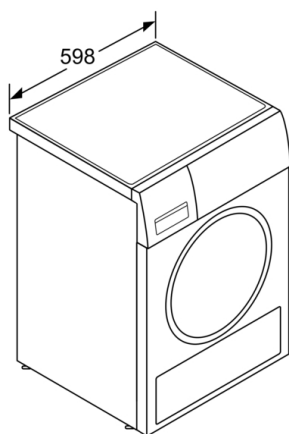

Technické informácie

- rozmery (V x Š x H): 84.2 cm x 59.8 cm x 59.9 cm
- možnosť podstavby pri výške niky 85 cm
- technológia tepelného čerpadla s chladivom R290 šetrným k životnému prostrediu

**Séria 8, Sušička bielizne s tepelným
čerpadlom, 9 kg
WTW855H0BY**