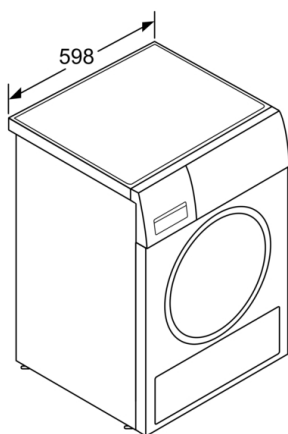

**Séria 8, Sušička bielizne s tepelným
čerpadlom, 8 kg
WTW85590BY**

---

rozmery v mm