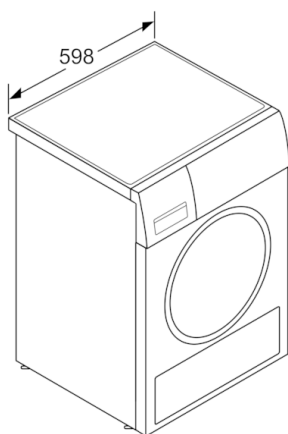

Technické informácie

- rozmery (V x Š x H): 84.2 cm x 59.8 cm x 59.9 cm
- možnosť podstavby pri výške niky 85 cm

**Serie | 8, Sušička bielizne s tepelným
čerpadlom, 9 kg
WTW85540EU**

rozmery v mm