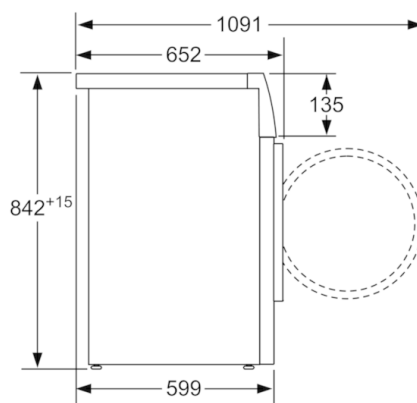

**Technické údaje**

Konštrukcia :	Voľne stojace
odnímateľná pracovná doska :	Nie
záves dverí :	vpravo
Dĺžka prírodného kábla (cm) :	145,0
výška pracovnej dosky (mm) :	842
rozmery spotrebiča (mm) :	842 x 598 x 599
Hmotnosť netto (kg) :	50,412
Fluórované skleníkové plyny :	Áno
Typ chladiva :	R134a
Hermeticky uzavretý systém :	Áno
množstvo fluórovaných plynov (kg) :	0,220
množstvo vyjadrené ekvivalentom CO2 (t) :	0,315
EAN :	4242005070558
príkion (W) :	1000
istenie (A) :	10
napätie (V) :	220-240
frekvencia (Hz) :	50
aprobačné certifikáty :	CE, VDE
Kapacita náplne :	8,0
Štandardný program pre bavlnu :	Bavlna suché do skrine
Trieda energetickej účinnosti (2010/30/EC) :	A++
Spotreba energie štandardného programu pre bavlnu pri plnom naplnení - NEW (2010/30/EC) :	1,80
Čas trvania programu pre štandardný program pre bavlnu pri plnom naplnení (min) :	203
Spotreba energie štandardného programu pre bavlnu pri čiastočnom naplnení - NEW (2010/30/EC) (kWh) :	1,04
Čas trvania programu pre štandardný program pre bavlnu pri čiastočnom naplnení (min) :	122
Vážená ročná spotreba energie - NEW (2010/30/EC) (kWh) :	232,0
Vážený čas trvania programu (min) :	157
Priemerná účinnosť kondenzácie štandardného programu pre bavlnu pri plnom naplnení (%) :	86
Priemerná účinnosť kondenzácie štandardného programu pre bavlnu pri čiastočnom naplnení (%) :	86
Vážená účinnosť kondenzácie (%) :	86

#### Technické informácie

- rozmery (V x Š x H): 84,2 cm x 59,8 cm x 59,9 cm
- možnosť podstavby pri výške niky 85 cm

**Serie | 6, Sušička bielizne s tepelným  
čerpadlom, 8 kg  
WTW85490BY**

rozmery v mm

rozmery v mm