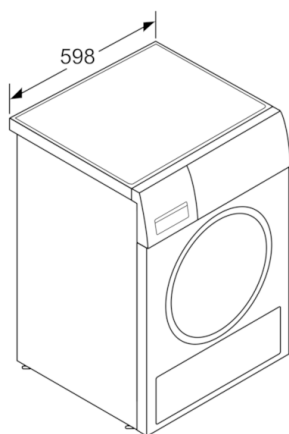

#### Technické informácie

- rozmery (V x Š x H): 84,2 cm x 59,8 cm x 59,9 cm
- možnosť podstavby pri výške niky 85 cm

**Serie | 6, Sušička bielizne s tepelným  
čerpadlom, 8 kg  
WTW85490BY**

rozmery v mm