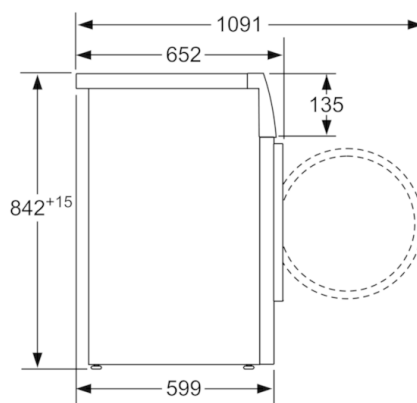

Technické informácie

- rozmery (V x Š x H): 84,2 cm x 59,8 cm x 59,9 cm
- možnosť podstavby pri výške niky 85 cm

**Serie | 6, Sušička bielizne s tepelným
čerpadlom, 8 kg
WTW85460BY**

rozmery v mm

rozmery v mm