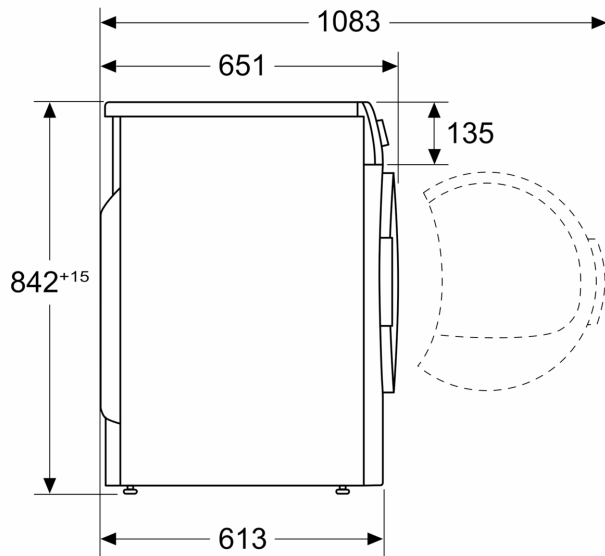

#### Technické informácie

- možnosť zasunutia pod pracovnú dosku vo výške 85 cm
- rozmery (V x Š): 84.2 cm x 59.8 cm
- hĺbka spotrebiča: 61.3 cm
- hĺbka spotrebiča vr. dvierok: 65.1 cm
- hĺbka spotrebiča s otvorenými dvierkami: 108.3 cm
- technológia tepelného čerpadla s chladivom R290 šetrným k životnému prostrediu

**Séria 6, Sušička bielizne s tepelným  
čerpadlom, 8 kg  
WTR84TW0CS**

Rozmery v mm

Rozmery v mm