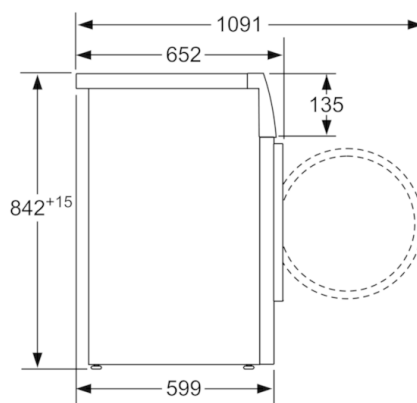

Technické údaje

Konštrukcia :	Voľne stojace
odnímateľná pracovná doska :	Nie
záves dverí :	vpravo
Dĺžka prívodného kábla (cm) :	145,0
výška bez pracovnej dosky (mm) :	842
rozmery spotrebiča (mm) :	842 x 598 x 599
Hmotnosť netto (kg) :	49,804
Fluórované skleníkové plyny :	Áno
Typ chladiva :	R134a
Hermeticky uzavretý systém :	Áno
množstvo fluórovaných plynov (kg) :	0,330
množstvo vyjadrené ekvivalentom CO2 (t) :	0,472
EAN :	4242002923086
príkon (W) :	600
istenie (A) :	10
napätie (V) :	220-240
frekvencia (Hz) :	50
aprobačné certifikáty :	CE, VDE
Kapacita náplne :	7,0
Štandardný program pre bavlnu :	Bavlna suché do skrine
Trieda energetickej účinnosti (2010/30/EC) :	A++
Spotreba energie štandardného programu pre bavlnu pri plnom naplnení - NEW (2010/30/EC) :	1,70
Čas trvania programu pre štandardný program pre bavlnu pri plnom naplnení (min) :	181
Spotreba energie štandardného programu pre bavlnu pri čiastočnom naplnení - NEW (2010/30/EC) (kWh) :	1,00
Čas trvania programu pre štandardný program pre bavlnu pri čiastočnom naplnení (min) :	110
Vážená ročná spotreba energie - NEW (2010/30/EC) (kWh) :	212,0
Vážený čas trvania programu (min) :	140
Priemerná účinnosť kondenzácie štandardného programu pre bavlnu pri plnom naplnení (%) :	86
Priemerná účinnosť kondenzácie štandardného programu pre bavlnu pri čiastočnom naplnení (%) :	88
Vážená účinnosť kondenzácie (%) :	87

Technické informácie

- rozmery (V x Š x H): 84,2 cm x 59,8 cm x 59,9 cm
- možnosť podstavby pri výške niky 85 cm

**Serie | 4, Sušička bielizne s tepelným
čerpadlom, 7 kg
WTH85207CS**

rozmery v mm

rozmery v mm