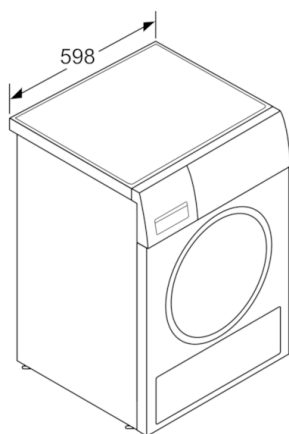

Technické údaje

Konštrukcia :	Voľne stojace
odnímateľná pracovná doska :	Nie
záves dverí :	vpravo
Dĺžka prívodného kábla (cm) :	145,0
výška bez pracovnej dosky (mm) :	842
rozmery spotrebiča (mm) :	842 x 598 x 599
Hmotnosť netto (kg) :	49,804
Fluórované skleníkové plyny :	Áno
Typ chladiva :	R134a
Hermeticky uzavretý systém :	Áno
množstvo fluórovaných plynov (kg) :	0,330
množstvo vyjadrené ekvivalentom CO2 (t) :	0,472
EAN :	4242002923086
príkon (W) :	600
istenie (A) :	10
napätie (V) :	220-240
frekvencia (Hz) :	50
aprobačné certifikáty :	CE, VDE
Kapacita náplne :	7,0
Štandardný program pre bavlnu :	Bavlna suché do skrine
Trieda energetickej účinnosti (2010/30/EC) :	A++
Spotreba energie štandardného programu pre bavlnu pri plnom naplnení - NEW (2010/30/EC) :	1,70
Čas trvania programu pre štandardný program pre bavlnu pri plnom naplnení (min) :	181
Spotreba energie štandardného programu pre bavlnu pri čiastočnom naplnení - NEW (2010/30/EC) (kWh) :	1,00
Čas trvania programu pre štandardný program pre bavlnu pri čiastočnom naplnení (min) :	110
Vážená ročná spotreba energie - NEW (2010/30/EC) (kWh) :	212,0
Vážený čas trvania programu (min) :	140
Priemerná účinnosť kondenzácie štandardného programu pre bavlnu pri plnom naplnení (%) :	86
Priemerná účinnosť kondenzácie štandardného programu pre bavlnu pri čiastočnom naplnení (%) :	88
Vážená účinnosť kondenzácie (%) :	87

Technické informácie

- rozmery (V x Š x H): 84,2 cm x 59,8 cm x 59,9 cm
- možnosť podstavby pri výške niky 85 cm

**Serie | 4, Sušička bielizne s tepelným
čerpadlom, 7 kg
WTH85207CS**

rozmery v mm

rozmery v mm