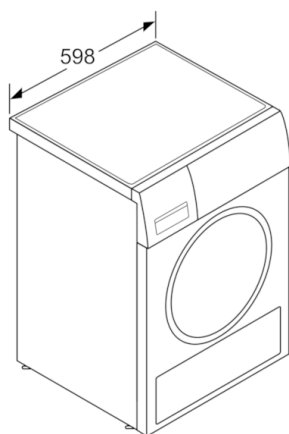

**Technické údaje**

Konštrukcia :	Voľne stojace
odnímateľná pracovná doska :	Nie
záves dverí :	vpravo
Dĺžka prívodného kábla (cm) :	145,0
výška bez pracovnej dosky (mm) :	842
rozmery spotrebiča (mm) :	842 x 598 x 599
Hmotnosť netto (kg) :	49,804
Fluórované skleníkové plyny :	Áno
Typ chladiva :	R134a
Hermeticky uzavretý systém :	Áno
množstvo fluórovaných plynov (kg) :	0,330
množstvo vyjadrené ekvivalentom CO2 (t) :	0,472
EAN :	4242002855257
príkon (W) :	600
istenie (A) :	10
napätie (V) :	220-240
frekvencia (Hz) :	50
aprobačné certifikáty :	CE, Eurasian, VDE
Kapacita náplne :	8,0
Štandardný program pre bavlnu :	Bavlna suché do skrine
Trieda energetickej účinnosti (2010/30/EC) :	A++
Spotreba energie štandardného programu pre bavlnu pri plnom naplnení - NEW (2010/30/EC) :	1,90
Čas trvania programu pre štandardný program pre bavlnu pri plnom naplnení (min) :	203
Spotreba energie štandardného programu pre bavlnu pri čiastočnom naplnení - NEW (2010/30/EC) (kWh) :	1,12
Čas trvania programu pre štandardný program pre bavlnu pri čiastočnom naplnení (min) :	122
Vážená ročná spotreba energie - NEW (2010/30/EC) (kWh) :	236,0
Vážený čas trvania programu (min) :	157
Priemerná účinnosť kondenzácie štandardného programu pre bavlnu pri plnom naplnení (%) :	87
Priemerná účinnosť kondenzácie štandardného programu pre bavlnu pri čiastočnom naplnení (%) :	88
Vážená účinnosť kondenzácie (%) :	88

#### Technické informácie

- rozmery (V x Š x H): 84,2 cm x 59,8 cm x 59,9 cm
- možnosť podstavby pri výške niky 85 cm

**Serie | 4, Sušička bielizne s tepelným  
čerpadlom, 8 kg  
WTH85200BY**

rozmery v mm