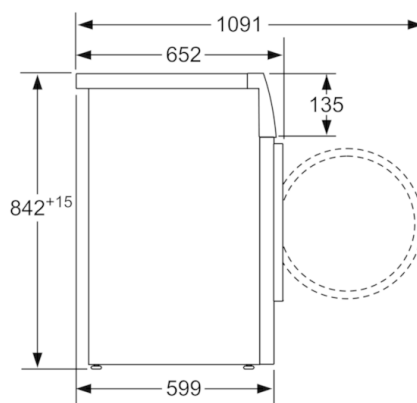

**Technické údaje**

Konštrukcia :	Voľne stojace
odnímateľná pracovná doska :	Nie
záves dverí :	vpravo
Dĺžka prívodného kábla (cm) :	145,0
výška bez pracovnej dosky (mm) :	842
rozmery spotrebiča (mm) :	842 x 598 x 599
Hmotnosť netto (kg) :	49,804
Fluórované skleníkové plyny :	Áno
Typ chladiva :	R134a
Hermeticky uzavretý systém :	Áno
množstvo fluórovaných plynov (kg) :	0,330
množstvo vyjadrené ekvivalentom CO2 (t) :	0,472
EAN :	4242002855257
príkon (W) :	600
istenie (A) :	10
napätie (V) :	220-240
frekvencia (Hz) :	50
aprobačné certifikáty :	CE, Eurasian, VDE
Kapacita náplne :	8,0
Štandardný program pre bavlnu :	Bavlna suché do skrine
Trieda energetickej účinnosti (2010/30/EC) :	A++
Spotreba energie štandardného programu pre bavlnu pri plnom naplnení - NEW (2010/30/EC) :	1,90
Čas trvania programu pre štandardný program pre bavlnu pri plnom naplnení (min) :	203
Spotreba energie štandardného programu pre bavlnu pri čiastočnom naplnení - NEW (2010/30/EC) (kWh) :	1,12
Čas trvania programu pre štandardný program pre bavlnu pri čiastočnom naplnení (min) :	122
Vážená ročná spotreba energie - NEW (2010/30/EC) (kWh) :	236,0
Vážený čas trvania programu (min) :	157
Priemerná účinnosť kondenzácie štandardného programu pre bavlnu pri plnom naplnení (%) :	87
Priemerná účinnosť kondenzácie štandardného programu pre bavlnu pri čiastočnom naplnení (%) :	88
Vážená účinnosť kondenzácie (%) :	88

#### Technické informácie

- rozmery (V x Š x H): 84,2 cm x 59,8 cm x 59,9 cm
- možnosť podstavby pri výške niky 85 cm

**Serie | 4, Sušička bielizne s tepelným  
čerpadlom, 8 kg  
WTH85200BY**

rozmery v mm

rozmery v mm