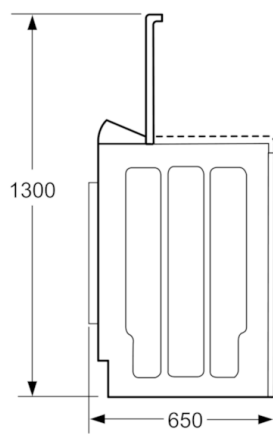

Technické údaje

Konštrukcia :	Voľne stojace
rozмеры spotrebiča (mm) :	900 x 400 x 650
Hmotnosť netto (kg) :	57,976
príkion (W) :	2300
istenie (A) :	10
napätie (V) :	220-240
frekvencia (Hz) :	50
aprobačné certifikáty :	CE, Ukraine grounding sign, UL
Dĺžka prívodného kábla (cm) :	150
Trieda účinnosti prania :	A
kolieska :	Áno
EAN :	4242002880532
Kapacita náplne :	7,0
Trieda energetickej účinnosti (2010/30/EC) :	A+++
Vážená ročná spotreba energie (kWh/annum) NEW (2010/30/EC) :	174,00
Spotreba elektrickej energie v režime vypnutia stave (W) - NEW (2010/30/EC) :	0,09
Spotreba elektrickej energie v režime ponechania v zapnutom stave - NEW (2010/30/EC) :	0,09
Vážená ročná spotreba vody (l/annum) NEW (2010/30/EC) :	9240
trieda účinnosti odstredovania :	C
Max. rýchlosť otáčok :	1156
dĺžka štandardného programu pre bavlnu pri 40 °C pri čiastočnom naplnení :	160
dĺžka štandardného programu pre bavlnu pri 60 °C pri plnom naplnení :	260
dĺžka štandardného programu pre bavlnu pri 60 °C pri čiastočnom naplnení :	175
Čas trvania režimu ponechania v zapnutom stave - NEW (2010/30/EC) :	15
hlučnosť pri praní dB :	59
hlučnosť pri odstredovaní dB :	76
Spôsob montáže :	Voľne stojace

Technické informácie

- rozmery (V x Š x H): 90,0 cm x 40,0 cm x 65,0 cm
- funkcia Reload: bielizeň máte možnosť pridať dokonca aj po začatí pracieho cyklu

**Serie | 6, Vrchom plnená práčka, 40 cm, 7 kg
WOT24457BY**

rozmery
v mm

rozmery v mm