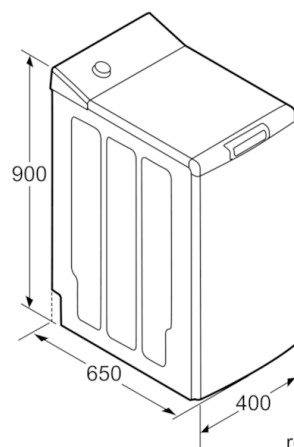

Technické informácie

- rozmery (V x Š x H): 90,0 cm x 40,0 cm x 65,0 cm
- funkcia Reload: bielizeň máte možnosť pridať dokonca aj po začatí pracieho cyklu

**Serie | 6, Vrchom plnená práčka, 40 cm, 7 kg
WOT24457BY**

rozmery
v mm

rozmery v mm