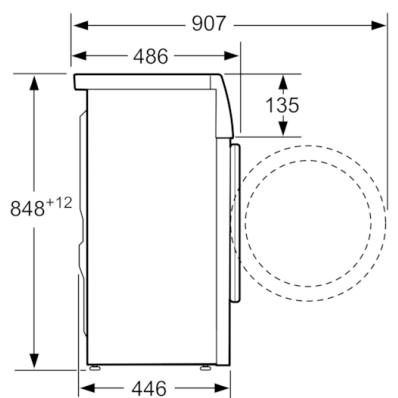

#### Technické informácie

- rozmery (V x Š x H): 84.8 cm x 59.8 cm x 44.6 cm

\* záručné podmienky nájdete na <https://www.bosch-home.com/sk/servis/zaruka>

\*\* hodnoty sú zaokrúhlené

**Serie | 6, Spredu plnená práčka, úzka, 6.5 kg,  
1200 otáčiek za minútu  
WLT24440BY**

rozmery v mm

rozmery v mm