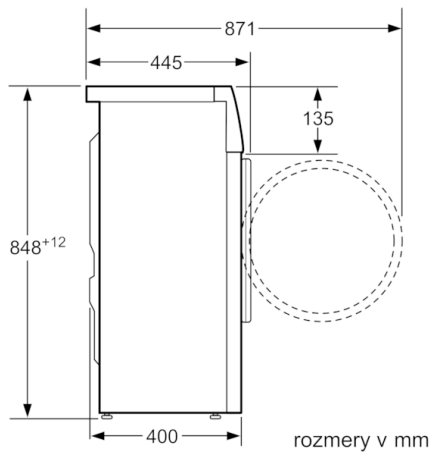

Technické údaje

konštrukcia :	Voľne stojace
výška bez pracovnej dosky (mm) :	848
rozмеры spotrebiča (mm) :	848 x 598 x 400
Hmotnosť netto (kg) :	64,203
príkion (W) :	2300
istenie (A) :	10
napätie (V) :	220-240
frekvencia (Hz) :	50
aprobačné certifikáty :	, Ukraine grounding sign, VDE
Dĺžka prívodného kábla (cm) :	175
Trieda účinnosti prania :	A
záves dverí :	vľavo
kolieska :	Nie
EAN :	4242002802176
Kapacita náplne :	5,0
Trieda energetickej účinnosti (2010/30/EC) :	A+++
Vážená ročná spotreba energie (kWh/annum) NEW (2010/30/EC) :	131,00
:	0,13
:	1,60
Vážená ročná spotreba vody (l/annum) NEW (2010/30/EC) :	8800
trieda účinnosti odstred'ovania :	C
Max. rýchlosť otáčok :	1190
dĺžka štandardného programu pre bavlnu pri 40 °C pri čiastočnom naplnení :	150
dĺžka štandardného programu pre bavlnu pri 60 °C pri plnom naplnení :	235
dĺžka štandardného programu pre bavlnu pri 60 °C pri čiastočnom naplnení :	235
hlučnosť pri praní dB :	58
hlučnosť pri odstred'ovaní dB :	85
Spôsob montáže :	Voľne stojace

Technické informácie

- rozmery (V x Š x H): 84.8 cm x 59.8 cm x 40.0 cm
- ** hodnoty sú zaokrúhlené

**Serie | 4, Spredu plnená práčka, úzka, 5 kg,
1200 otáčiek za minútu
WLG24260BY**

rozmery v mm

rozmery v mm

rozmery v mm