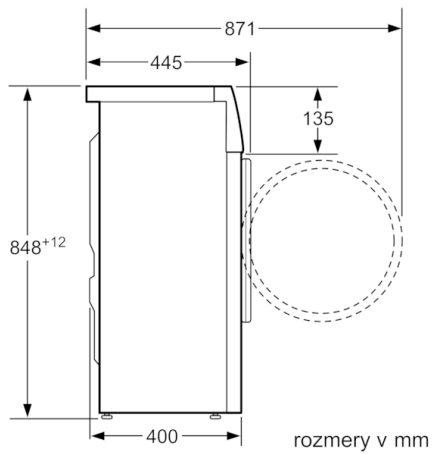

Technické údaje

konštrukcia :	Voľne stojace
výška bez pracovnej dosky (mm) :	848
rozmery spotrebiča (mm) :	848 x 598 x 400
Hmotnosť netto (kg) :	63,598
príkion (W) :	2300
istenie (A) :	10
napätie (V) :	220-240
frekvencia (Hz) :	50
aprobačné certifikáty :	, Ukraine grounding sign, VDE
Dĺžka prívodného kábla (cm) :	175
Trieda účinnosti prania :	A
záves dverí :	vľavo
kolieska :	Nie
EAN :	4242002802169
Kapacita náplne :	5,0
Trieda energetickej účinnosti (2010/30/EC) :	A+++
Vážená ročná spotreba energie (kWh/annum) NEW (2010/30/EC) :	131,00
:	0,13
:	1,60
Vážená ročná spotreba vody (l/annum) NEW (2010/30/EC) :	8800
trieda účinnosti odstred'ovania :	C
Max. rýchlosť otáčok :	1190
dĺžka štandardného programu pre bavlnu pri 40 °C pri čiastočnom naplnení :	150
dĺžka štandardného programu pre bavlnu pri 60 °C pri plnom naplnení :	235
dĺžka štandardného programu pre bavlnu pri 60 °C pri čiastočnom naplnení :	235
hlučnosť pri praní dB :	58
hlučnosť pri odstred'ovaní dB :	85
Spôsob montáže :	Voľne stojace

Technické informácie

- rozmery (V x Š x H): 84.8 cm x 59.8 cm x 40.0 cm
- ** hodnoty sú zaokrúhlené*

**Serie | 4, Spredu plnená práčka, úzka, 5 kg,
1200 otáčiek za minútu
WLG24160BY**

rozmery v mm

rozmery v mm

rozmery v mm