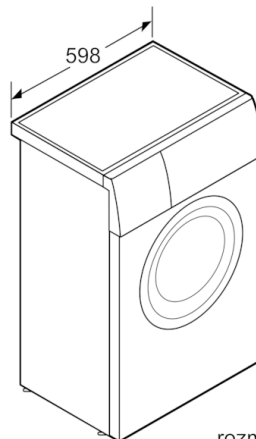

Technické údaje

konštrukcia :	Voľne stojace
výška bez pracovnej dosky (mm) :	848
rozmery spotrebiča (mm) :	848 x 598 x 400
Hmotnosť netto (kg) :	63,598
príkion (W) :	2300
istenie (A) :	10
napätie (V) :	220-240
frekvencia (Hz) :	50
aprobačné certifikáty :	, Ukraine grounding sign, VDE
Dĺžka prívodného kábla (cm) :	175
Trieda účinnosti prania :	A
záves dverí :	vľavo
kolieska :	Nie
EAN :	4242002802169
Kapacita náplne :	5,0
Trieda energetickej účinnosti (2010/30/EC) :	A+++
Vážená ročná spotreba energie (kWh/annum) NEW (2010/30/EC) :	131,00
:	0,13
:	1,60
Vážená ročná spotreba vody (l/annum) NEW (2010/30/EC) :	8800
trieda účinnosti odstred'ovania :	C
Max. rýchlosť otáčok :	1190
dĺžka štandardného programu pre bavlnu pri 40 °C pri čiastočnom naplnení :	150
dĺžka štandardného programu pre bavlnu pri 60 °C pri plnom naplnení :	235
dĺžka štandardného programu pre bavlnu pri 60 °C pri čiastočnom naplnení :	235
hlučnosť pri praní dB :	58
hlučnosť pri odstred'ovaní dB :	85
Spôsob montáže :	Voľne stojace

Komfort a bezpečnosť

- funkcia Reload: bielizeň máte možnosť pridať dokonca aj po začatí pracieho cyklu
- objem bubna: 35 l
- niekoľkonásobná ochrana proti škodám spôsobenými vodou
- medium displej s ukazovateľmi: priebehu programu, zostatkového času a nastavenia konca prania až o 24 hod.
- plne elektronické ovládanie všetkých štandardných a špeciálnych programov vrátane teploty jedným otočným voličom
- 3D AquaSpar systém prania pre rýchlejší prienik vody
- množstevná automatika
- systém rozpoznania peny na odstránenie nadmernej peny
- kontrola nevyváženosti
- detský zámok ovládania
- akustický signál ukončenia programu
- kovový háčik zatvárania dvierok
- 30cm plniaci otvor, dvierka vo farbe biela-čiernosivá s uhlom otvárania 165°

Technické informácie

- rozmery (V x Š x H): 84.8 cm x 59.8 cm x 40.0 cm
- ** hodnoty sú zaokrúhlené*

**Serie | 4, Spredu plnená práčka, úzka, 5 kg,
1200 otáčiek za minútu
WLG24160BY**

rozmery v mm

rozmery v mm

rozmery v mm