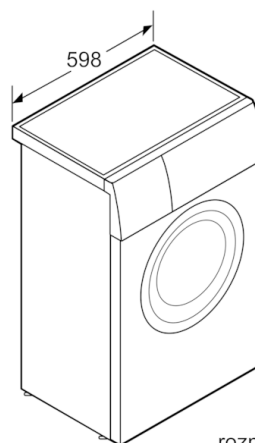

#### Technické informácie

- rozmery (V x Š x H): 84.8 cm x 59.8 cm x 40.0 cm

\*\* hodnoty sú zaokrúhlené

**Serie | 4, Spredu plnená práčka, úzka, 5 kg,  
1000 otáčiek za minútu  
WLG20260BY**

rozmery v mm

rozmery v mm

rozmery v mm