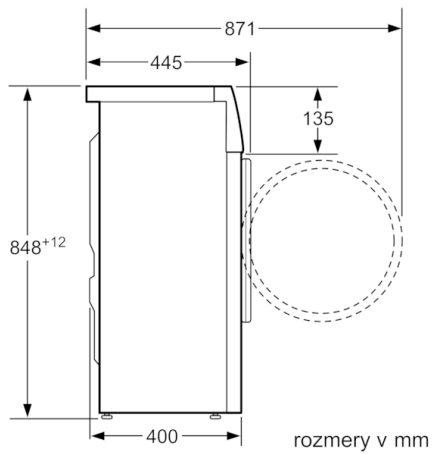

#### Technické informácie

- rozmery (V x Š x H): 84.8 cm x 59.8 cm x 40.0 cm

\*\* hodnoty sú zaokrúhlené

**Serie | 4, Spredu plnená práčka, úzka, 5 kg,  
1000 otáčiek za minútu  
WLG20260BY**

rozmery v mm

rozmery v mm

rozmery v mm