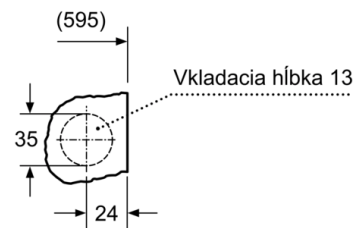

** hodnoty sú zaokrúhlené

**Serie | 6, Kombinovaná práčka so sušičkou,
7/4 kg, 1400 otáčiek za minútu
WKD28541EU**

Rozmery v mm

Rozmery v mm

Detail Z

Rozmery v mm