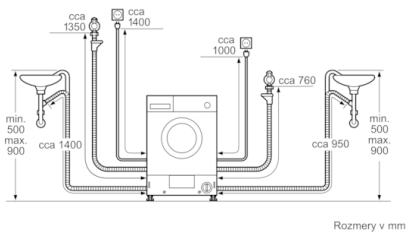

Technické údaje

konštrukcia :	Voľne stojace
odnímateľná pracovná doska :	Nie
záves dverí :	vľavo
Dĺžka prívodného kábla (cm) :	220
výška bez pracovnej dosky (mm) :	820
Hmotnosť netto (kg) :	82,760
objem bubna (l) :	52
EAN :	4242002876856
príkon (W) :	2300
istenie (A) :	10
napätie (V) :	220-240
frekvencia (Hz) :	50
aprobačné certifikáty :	CE, Eurasian, VDE
spotreba energie (pranie a sušenie pri plnej náplni prania) (kWh) :	5,40
spotreba energie (len pranie jednej plnej náplne) (kWh) :	1,35
spotreba vody (pranie a sušenie jednej plnej náplne prania) (l) :	90

Technické informácie

- nastaviteľná výška sokla: 16.5 cm
- nastaviteľná hĺbka sokla: 6.5 cm
- spredu nastaviteľné zadné nožičky
- plne zabudovateľná

* záručné podmienky nájdete na <https://www.bosch-home.com/sk/servis/zaruka>

** hodnoty sú zaokrúhlené

**Serie | 6, Kombinovaná práčka so sušičkou,
7/4 kg, 1400 otáčiek za minútu
WKD28541EU**

Rozmery v mm

Rozmery v mm

Detail Z

Rozmery v mm