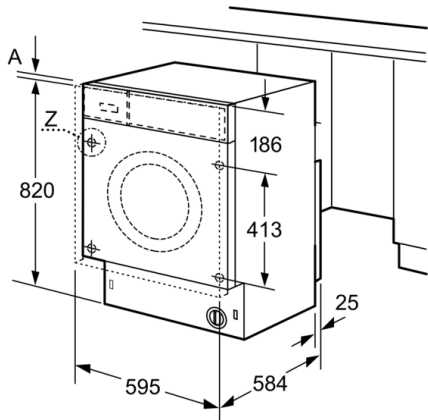

Technické informácie

- nastaviteľná výška sokla: 16.5 cm
- nastaviteľná hĺbka sokla: 6.5 cm
- spredu nastaviteľné zadné nožičky
- plne zabudovateľná

* záručné podmienky nájdete na <https://www.bosch-home.com/sk/servis/zaruka>

** hodnoty sú zaokrúhlené

**Serie | 6, Kombinovaná práčka so sušičkou,
7/4 kg, 1400 otáčiek za minútu
WKD28541EU**

Rozmery v mm

Rozmery v mm

Detail Z

Rozmery v mm