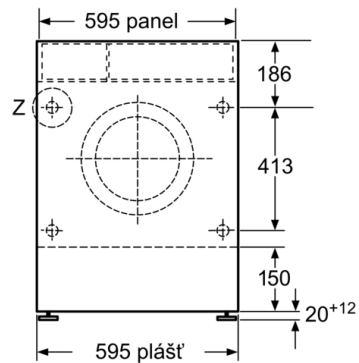

Technické informácie

- nastaviteľná výška sokla: 16.5 cm
- nastaviteľná hĺbka sokla: 6.5 cm
- spredu nastaviteľné zadné nožičky
- plne zabudovateľná

* záručné podmienky nájdete na <https://www.bosch-home.com/sk/servis/zaruka>

** hodnoty sú zaokrúhlené

**Serie | 6, Kombinovaná práčka so sušičkou,
7/4 kg, 1400 otáčiek za minútu
WKD28541EU**

Rozmery v mm

Rozmery v mm

Detail Z

Rozmery v mm