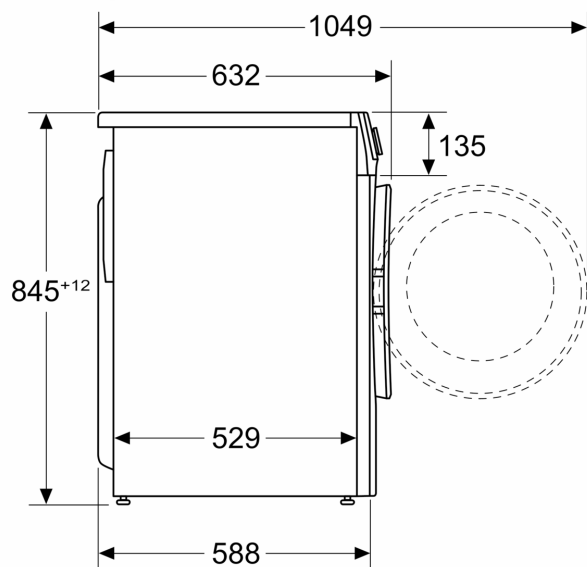

Technické údaje

Trieda energetickej účinnosti:C
Vážená spotreba energie v kWh na 100 pracích cyklov programu eco 40 - 60:67 kWh
Maximálna kapacita v kg:10.0 kg
Spotreba vody v eko programe v litroch na cyklus:47 l
Čas trvania programu eco 40 - 60 v hodinách a minútach pri menovitej kapacite:3:50 h
Trieda účinnosti odstreďovania programu eco 40 - 60:B
Trieda emisií hluku šíreného vzduchom:B
Emisia hluku šíreného vzduchom:75 dB(A) re 1 pW
Typ inštalácie:Voľne stojaci
výška bez pracovnej dosky:0 mm
rozmery spotrebiča:845 x 597 x 588 mm
Hmotnosť netto:74.5 kg
príkon:2300 W
istenie:10 A
napätie:220-240 V
frekvencia:50 Hz
Dĺžka prívodného kábla:160.0 cm
záves dverí:vľavo
kolieska:Nie
EAN:4242005301195
Spôsob montáže:Voľne stojace

- možnosť zasunutia pod pracovnú dosku vo výške 85 cm
- rozmery (V x Š): 84.5 cm x 59.7 cm
- hĺbka spotrebiča: 58.8 cm
- hĺbka spotrebiča vr. dvierok: 63.2 cm
- hĺbka spotrebiča s otvorenými dvierkami: 104.9 cm

Rozmery v mm

rozmary v mm