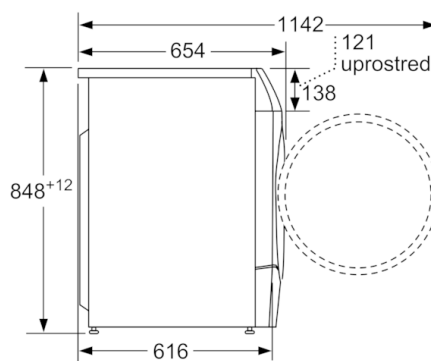

rozmery v mm