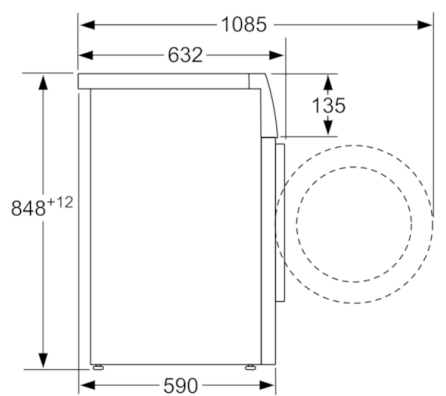

**Technické informácie**

- rozmery (V x Š x H): 84.8 cm x 59.8 cm x 59.0 cm
- možnosť podstavby pri výške niky 85 cm

\*\* hodnoty sú zaokrúhlené

**HomeProfessional, Spredu plnená práčka, 9  
kg, 1600 otáček za minutu  
WAY32891EU**

rozmery v mm

rozmery v mm

rozmery v mm