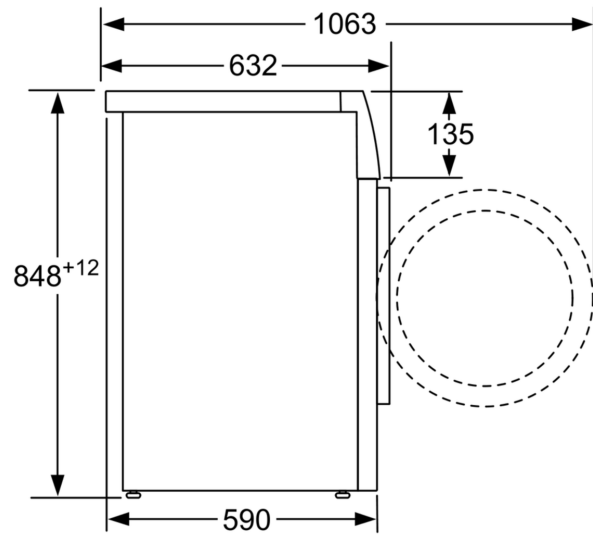

#### Technické informácie

- možnosť zasunutia pod pracovnú dosku vo výške 85 cm
- rozmery (V x Š): 84.8 cm x 59.8 cm
- hĺbka spotrebiča: 59.0 cm
- hĺbka spotrebiča vr. dvierok: 63.2 cm
- hĺbka spotrebiča s otvorenými dvierkami: 106.3 cm

rozmery v mm

rozmery v mm