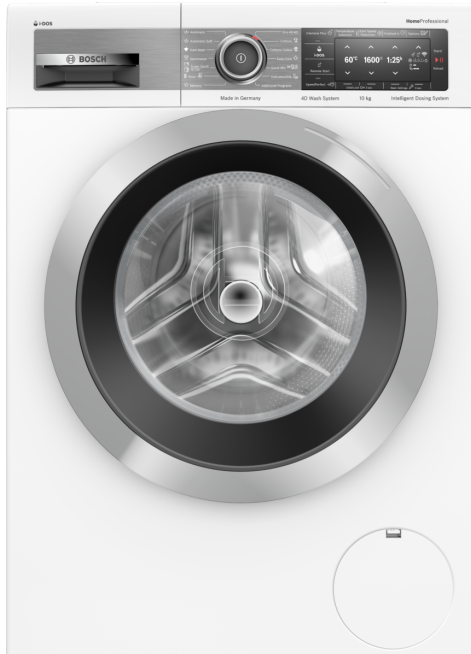

HomeProfessional, Spredu plnená práčka, 10 kg, 1600 otáčok za minútu WAX32EH0BY

Vo všetkých smeroch dokonalá HomeProfessional i-DOS práčka so systémami Home Connect a AntiStain Plus je najpraktickejšia a najchytřejšia práčka, ktorá robí všetko automaticky.

- **i-DOS:** automaticky odmeria presné množstvo pracieho prostriedku a vody.
- **Anti Stain Plus:** odstráni až 16 typov najodolnejších škvŕn bez poškodenia.
- **4D Wash System:** bezchybné výsledky vďaka vysoko účinnému preniknutiu vody a pracieho prostriedku do tkaniny.
- **Vario Drum s kapacitou 10 kg:** dostatok miesta pre veľké várky oblečenia alebo rozmerné kusy bielizne.
- **Home Connect:** domáce spotrebiče s inteligentným pripojením pre zjednodušenie každodenného života.

Zvláštne príslušenstvo

WMZ2200	Set pre upevnenie k podlahe
WMZ2381	Predí. prívodu studenej vody/AquaStopu
WMZPW20W	Podstavec s výsuvom

HomeProfessional, Spredu plnená práčka, 10 kg, 1600 otáčok za minútu WAX32EH0BY