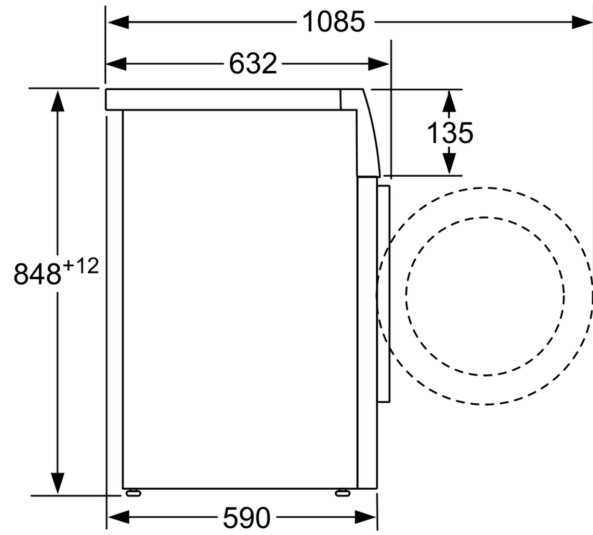

rozmery v mm