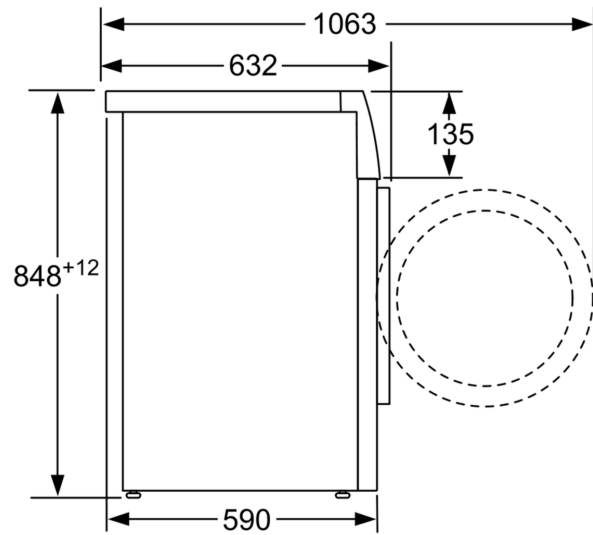

#### Technické informácie

- možnosť zasunutia pod pracovnú dosku vo výške 85 cm
- rozmery (V x Š): 84.8 cm x 59.8 cm
- hĺbka spotrebiča: 59.0 cm
- hĺbka spotrebiča vr. dvierok: 63.2 cm
- hĺbka spotrebiča s otvorenými dvierkami: 106.3 cm

rozmery v mm