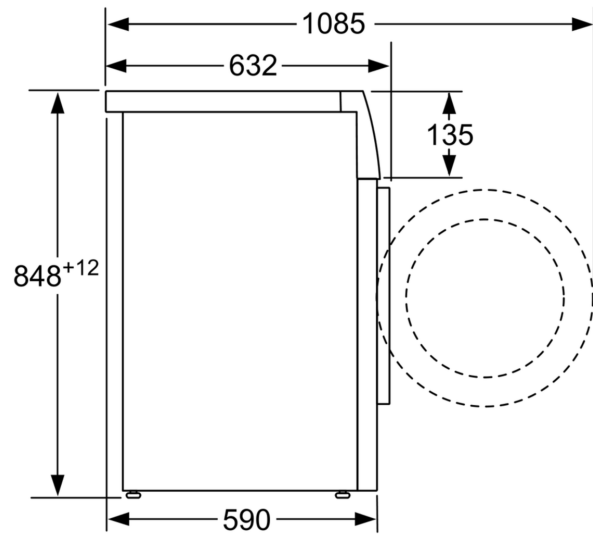

rozmery v mm